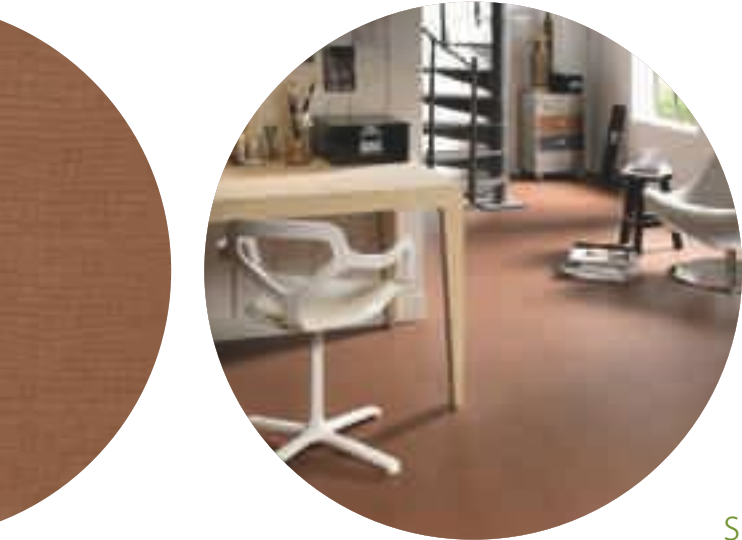

15 vinylgolv som förnyar ditt hem

Novilon Fusion är en ny kollektion av

vinylgolv med fräck industrikänsla.

Kollektionen bjuder på 15 olika

mönster i **betong, crocco, natur, trä,**

skiffer, sten och metall. Mattorna ger ett

rustikt, lite rått uttryck som mjukas upp av de väl

avstämnda färgerna i **creme, choklad, terracotta, oliv, silver,**

grått och svart. Novilon passar i bostäder, perfekt

i alla rum och för olika stilar.