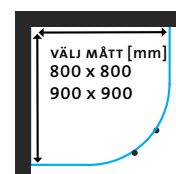

CORNY ECO-PAKETET: KLARGLAS

I **CORNY ECO** paketet ingår **CORNY ECO** duschkörna med profil i kromoptik och klart glas i storlek 800 x 800 eller 900 x 900. **EASY, SOFT, RAIN** eller **SHINY** takdusch samt en termostatblandare för dusch.

Längre bak i broschyren visas flera takduschmodeller.
Översikt och prisinformation på sid 20-23.

Corny Eco-paketet

8 990:- (Värde ca 11 990:-)

**Endast Corny Eco
duschvägg**

4 995:-