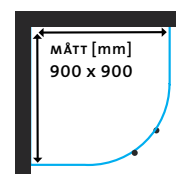

CORNY-PAKETET: RINGS

I CORNY PAKETET ingår CORNY duschkörna i silvermatt profil och dekorglas RINGS i storlek 900x900. EASY, SOFT, RAIN eller SHINY takdusch samt en termostatblandare för dusch.

Längre bak i broschyren visas flera takduschmodeller.
Översikt och prisinformation på sid 20-23.

Corny-paketet
11990:- (Värde ca 14.990:-)
Endast Corny
duschvägg
7995:-