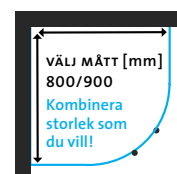

CORNY DESIGN-PAKETET: KLARGLAS

Corny design dusch-
hörna med klarglas och
Easy takdusch.

I **CORNY DESIGN** paketet ingår **CORNY DESIGN** duschhörna med kromade beslag och klart glas i storlek 800 x 800, 800 x 900 eller 900 x 900. **EASY, SOFT, RAIN** eller **SHINY** takdusch samt en termostatblandare för dusch.

Längre bak i broschyren visas flera takduschmodeller.
Översikt och prisinformation på sid 20-23.

Corny Design-paketet
13990:- (Värde ca 16990:-)
Endast Corny Design
duschvägg
9995:-