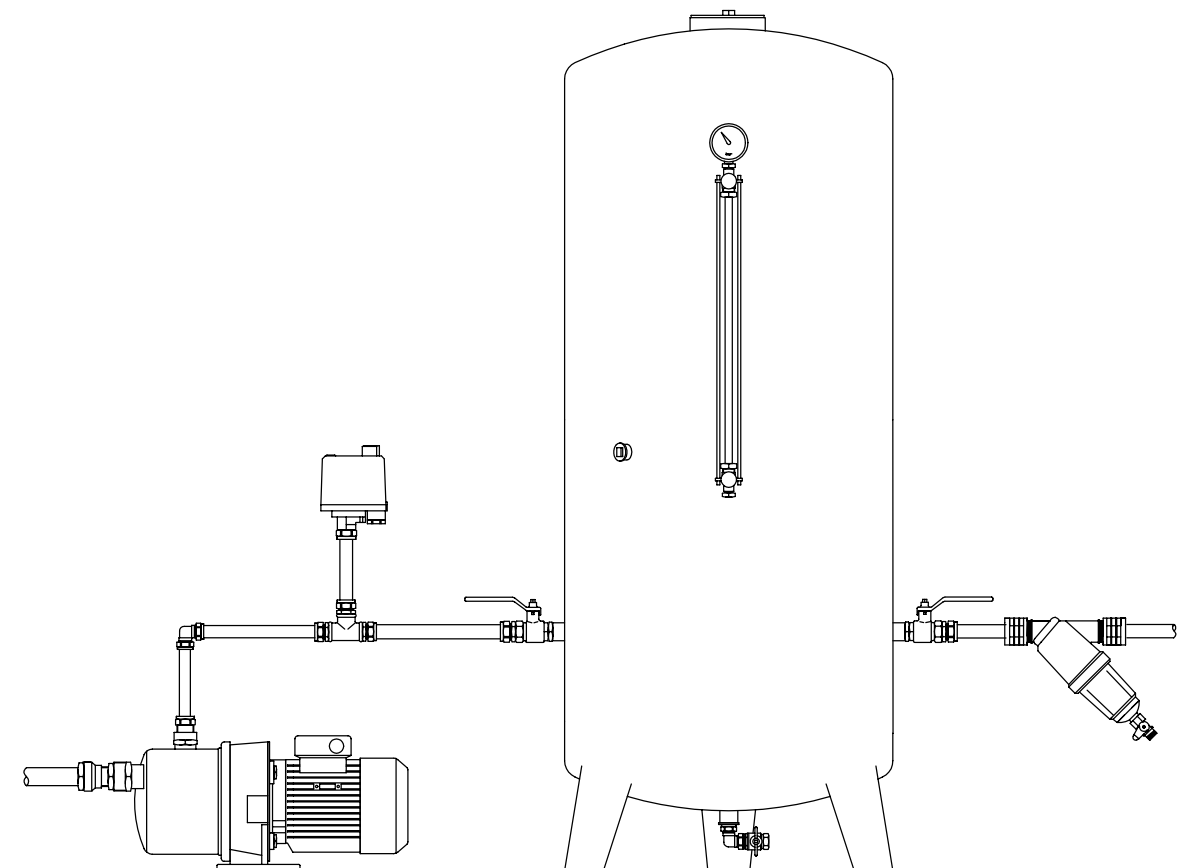

Partikelfilterna levereras med nätcylindern. Nätcylindern plockar effektivt bort partiklar från grundvattnet. Nätcylindern kan rengöras och återanvändas

Typ	Filterinsats	Röranslutning mm	Filtreringsgrad mm	Maxflöde lit/min
R20	nät	R20	0,155 eller 1	50
R25	nät	R25	0,155 eller 1	65
R40	nät	R40	0,155 eller 1	250
R50	nät	R50	0,155 eller 1	300