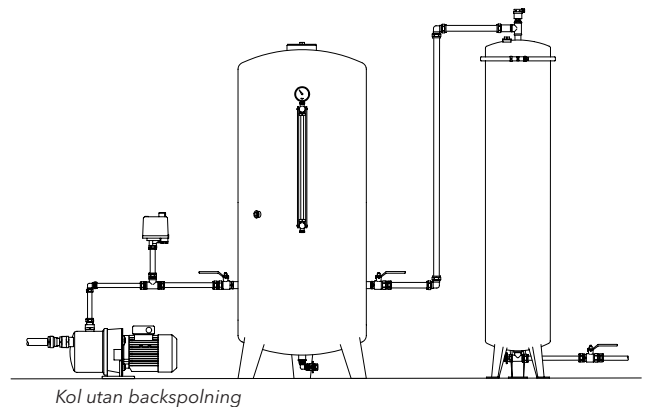

*Till dessa filter krävs ingen el-anslutning.*

Kol utan backspolning Kol med backspolning

Typ	Höjd mm	Diameter mm	Röranslutning mm	Material	Maxflöde lit/min
Kol 75	1650	318	R20	Rostfritt stål SS 2333/EN1.4301	15
Kol 125	1360	405	R20	Rostfritt stål SS 2333/EN1.4301	20
Kol 175	1950	405	R20	Rostfritt stål SS 2333/EN1.4301	25