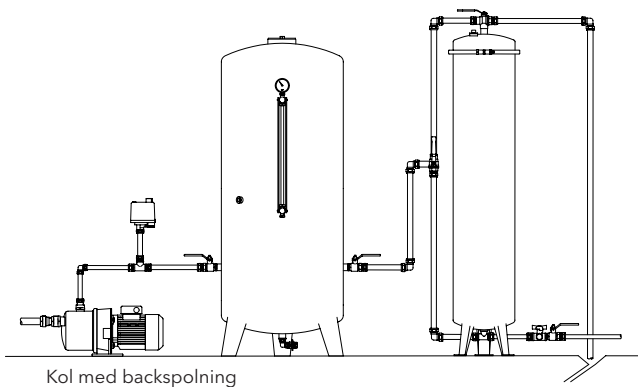

Typ	Höjd mm	Diameter mm	Röranslutning mm	Material	Maxflöde lit/min
Kol 75	1650	318	R20	Rostfritt stål SS 2333/EN1.4301	15
Kol 125	1360	405	R20	Rostfritt stål SS 2333/EN1.4301	20
Kol 175	1950	405	R20	Rostfritt stål SS 2333/EN1.4301	25

Max arbetstryck: 6 bar.

Rätt till konstruktionsändringar förbehålles

AQUA EXPERT
för riktigt rent vatten