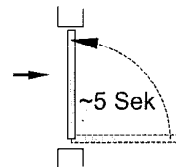

GEZE Dörrstängare

Injusteringsrekommendation

Att ta bort locket

Att sätta på locket

GEZE TS 5000

- 1 - Stängningshastighet
- 2 - Anslag
- 3 - Öppningsbroms

Display	Dörrbladsbredd (mm)
2	upp till 850
3	850 - 950
4	950 - 1100
5	1100 - 1250
6	1250 - 1400

En lätt gående dörr måste stängas helt av dörrstängaren !

GEZE TS 4000

- 1 - Stängningshastighet
- 2 - Anslag
- 3 - Öppningsbroms
- 4 - Stängningskraft

Display	Dörrbladsbredd (mm)
1	upp till 750
2	750 - 850
3	850 - 950
4	950 - 1100
5	1100 - 1250
6	1250 - 1400