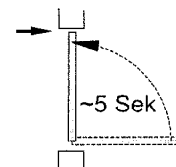

GEZE Dörrstängare

Injusteringsrekommendation

Att ta bort locket

Att sätta på locket

GEZE TS 5000

- 1 - Stängningshastighet
- 2 - Anslag
- 3 - Öppningsbroms

Display	Dörrbladsbredd (mm)
2	upp till 850
3	850 - 950
4	950 - 1100
5	1100 - 1250
6	1250 - 1400

En lätt gående dörr måste stängas helt av dörrstängaren !

GEZE TS 4000

- 1 - Stängningshastighet
- 2 - Anslag
- 3 - Öppningsbroms
- 4 - Stängningskraft

Display	Dörrbladsbredd (mm)
1	upp till 750
2	750 - 850
3	850 - 950
4	950 - 1100
5	1100 - 1250
6	1250 - 1400