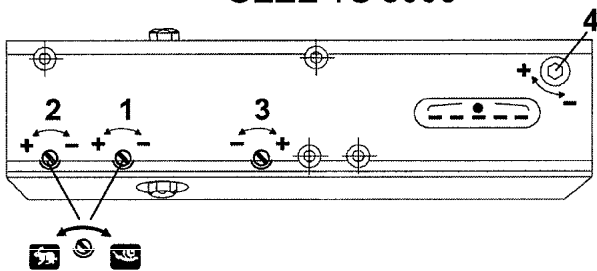

GEZE Dörrstängare

Injusteringsrekommendation

Att ta bort locket

Att sätta på locket

GEZE TS 5000

- 1 - Stängningshastighet
- 2 - Anslag
- 3 - Öppningsbroms

Display	Dörrbladsbredd (mm)
2	upp till 850
3	850 - 950
4	950 - 1100
5	1100 - 1250
6	1250 - 1400

En lätt gående dörr måste stängas helt av dörrstängaren !

GEZE TS 4000

- 1 - Stängningshastighet
- 2 - Anslag
- 3 - Öppningsbroms
- 4 - Stängningskraft

Display	Dörrbladsbredd (mm)
1	upp till 750
2	750 - 850
3	850 - 950
4	950 - 1100
5	1100 - 1250
6	1250 - 1400