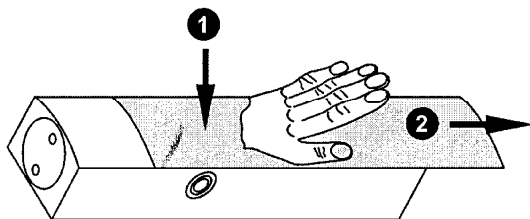

GEZE Dörrstängare

Injusteringsrekommendation

Att ta bort locket

Att sätta på locket

GEZE TS 5000

- 1 - Stängningshastighet
- 2 - Anslag
- 3 - Öppningsbroms

Display	Dörrbladsbredd (mm)
2	upp till 850
3	850 - 950
4	950 - 1100
5	1100 - 1250
6	1250 - 1400

En lätt gående dörr måste stängas helt av dörrstängaren !

GEZE TS 4000

- 1 - Stängningshastighet
- 2 - Anslag
- 3 - Öppningsbroms
- 4 - Stängningskraft

Display	Dörrbladsbredd (mm)
1	upp till 750
2	750 - 850
3	850 - 950
4	950 - 1100
5	1100 - 1250
6	1250 - 1400