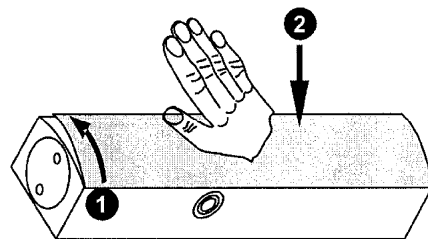

GEZE Dörrstängare

Injusteringsrekommendation

Att ta bort locket

Att sätta på locket

GEZE TS 5000

- 1 - Stängningshastighet
- 2 - Anslag
- 3 - Öppningsbroms

Display	Dörrbladsbredd (mm)
2	upp till 850
3	850 - 950
4	950 - 1100
5	1100 - 1250
6	1250 - 1400

En lätt gående dörr måste stängas helt av dörrstängaren !

GEZE TS 4000

- 1 - Stängningshastighet
- 2 - Anslag
- 3 - Öppningsbroms
- 4 - Stängningskraft

Display	Dörrbladsbredd (mm)
1	upp till 750
2	750 - 850
3	850 - 950
4	950 - 1100
5	1100 - 1250
6	1250 - 1400