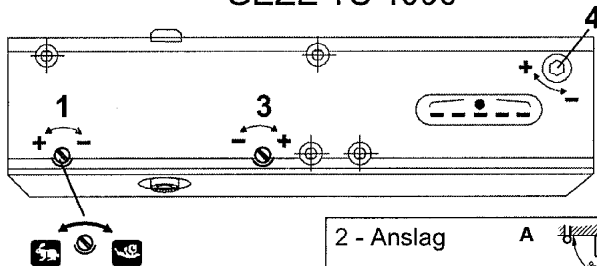

GEZE Dörrstängare

Injusteringsrekommendation

Att ta bort locket

Att sätta på locket

GEZE TS 5000

- 1 - Stängningshastighet
- 2 - Anslag
- 3 - Öppningsbroms

Display	Dörrbladsbredd (mm)
2	upp till 850
3	850 - 950
4	950 - 1100
5	1100 - 1250
6	1250 - 1400

En lätt gående dörr måste stängas helt av dörrstängaren !

GEZE TS 4000

- 1 - Stängningshastighet
- 2 - Anslag
- 3 - Öppningsbroms
- 4 - Stängningskraft

Display	Dörrbladsbredd (mm)
1	upp till 750
2	750 - 850
3	850 - 950
4	950 - 1100
5	1100 - 1250
6	1250 - 1400