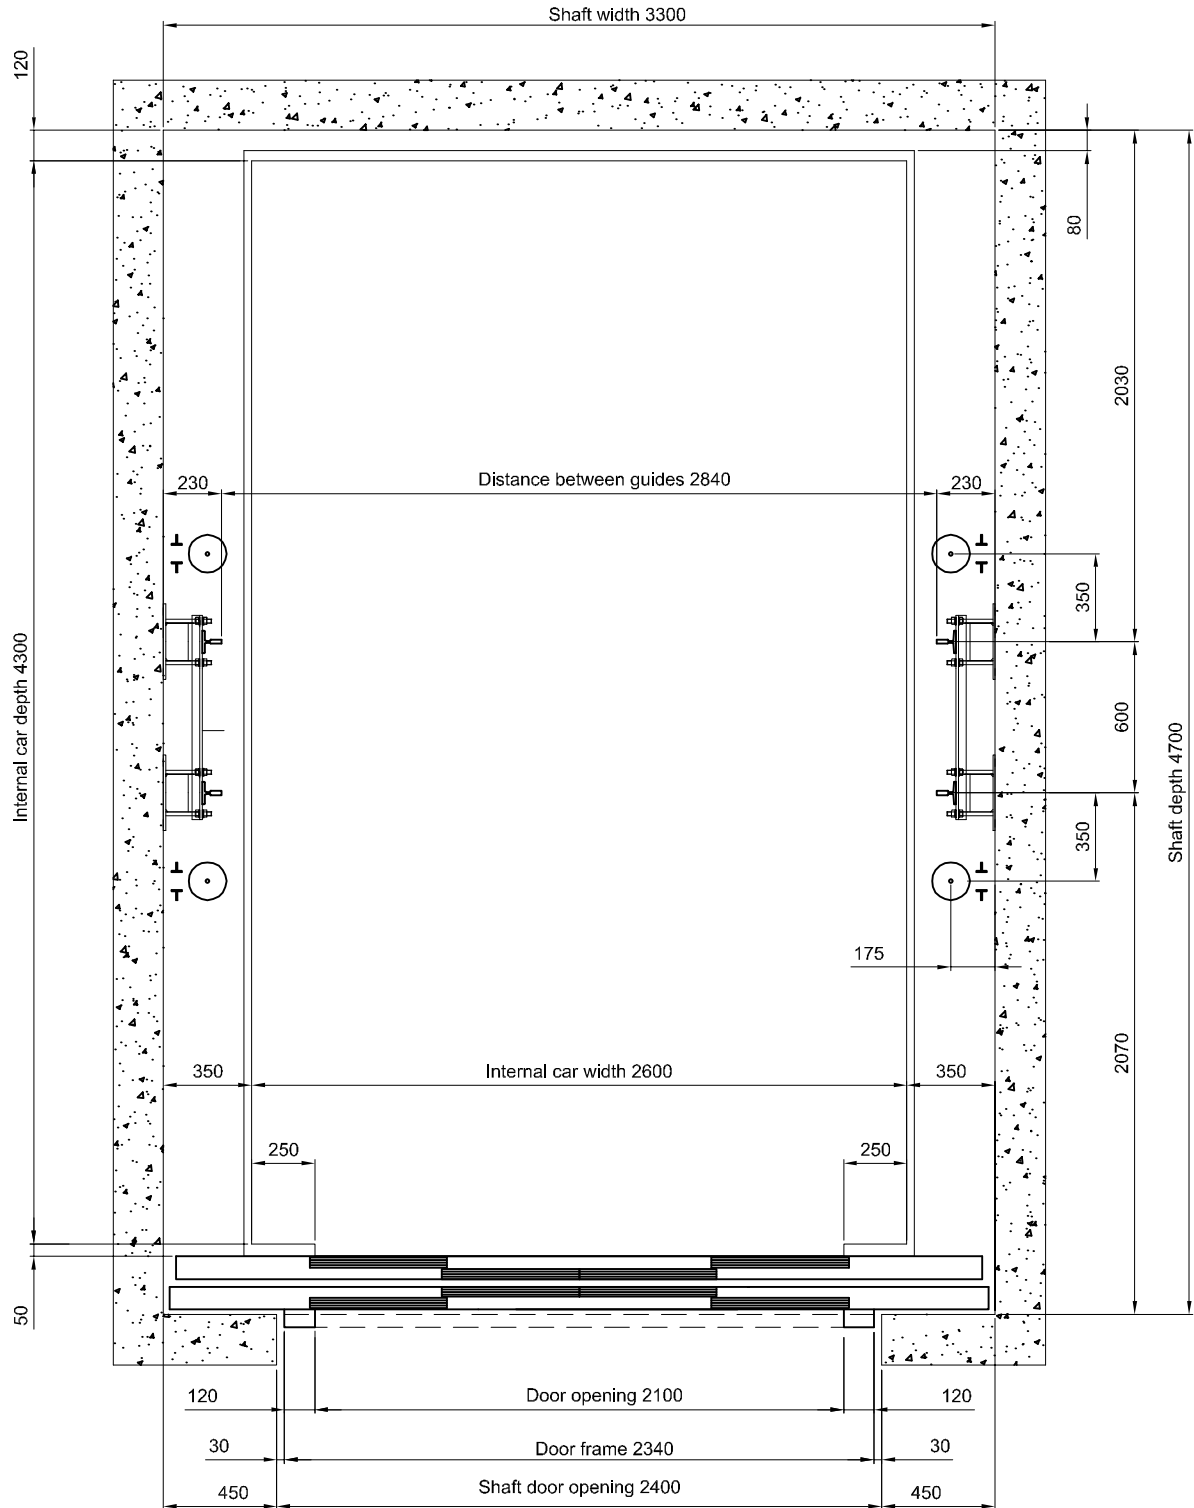

# GMV GPL 26x43 - 1E

GMV GPL 3250 - 6500kg

OPTION

15

CAR: 2600X4300  
DOOR: C4 2100

23-08-12

**GMV**