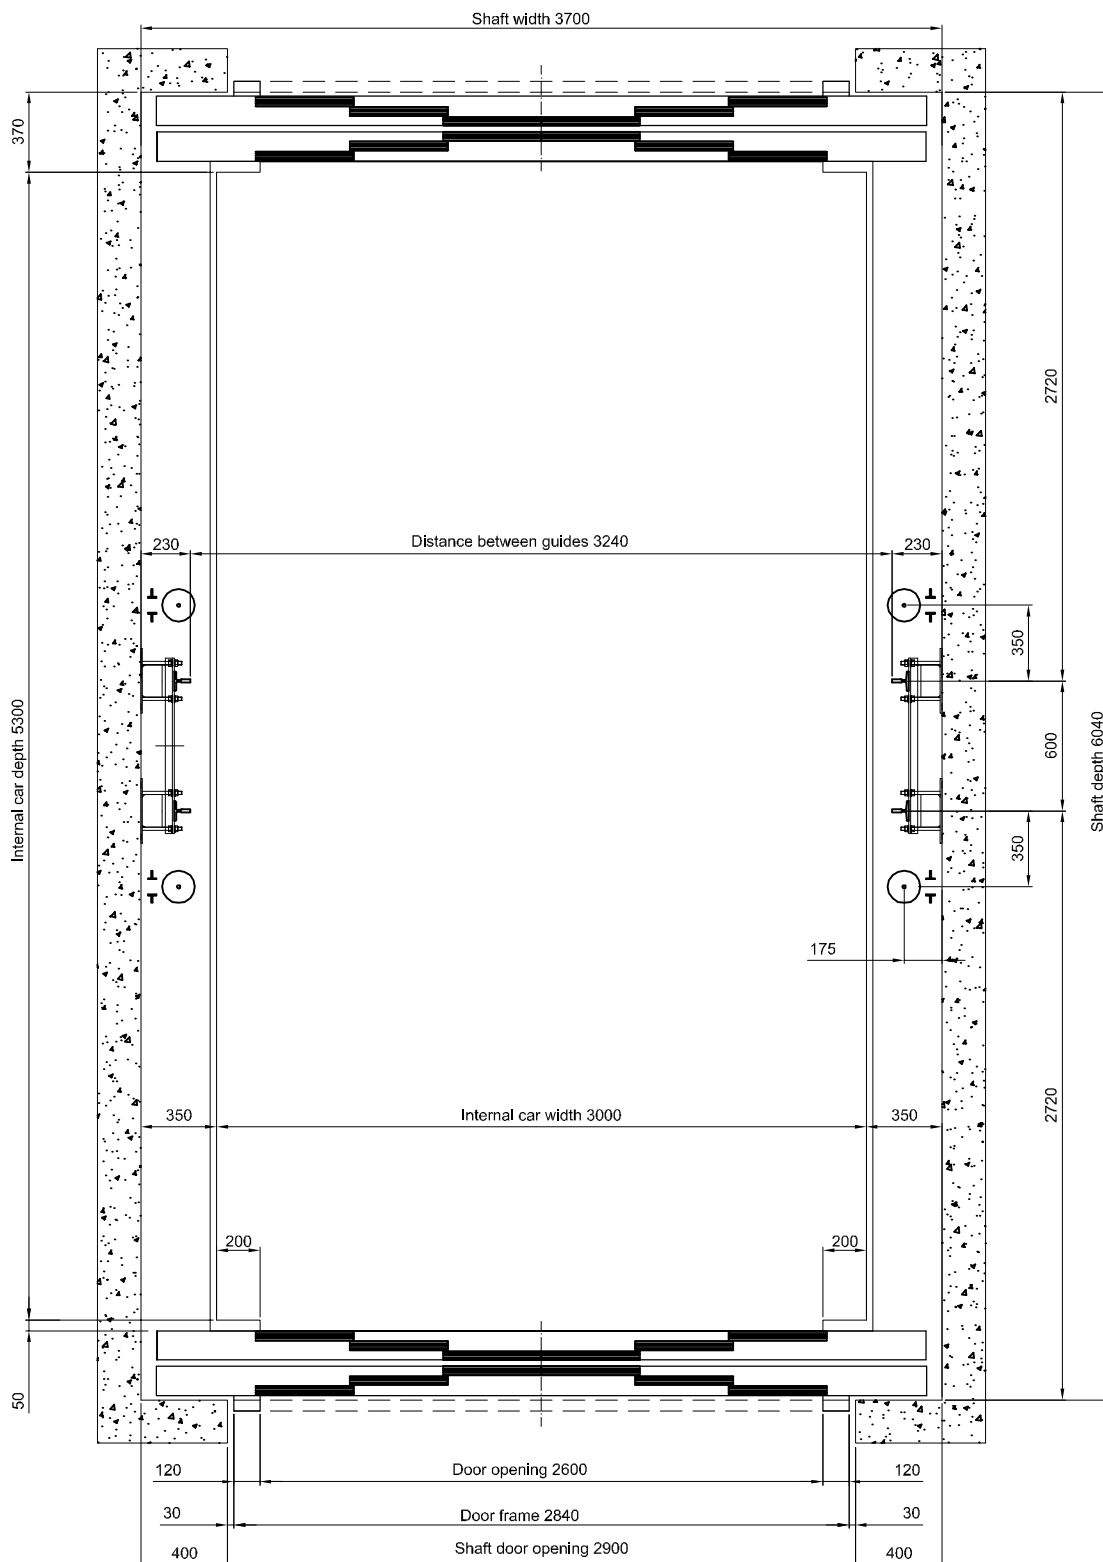

GMV GPL 30x53 - 2E

GMV GPL 4500 - 9000kg

OPTION

22

CAR: 3000X5300
DOOR: C6 2600

23-08-12

GMV