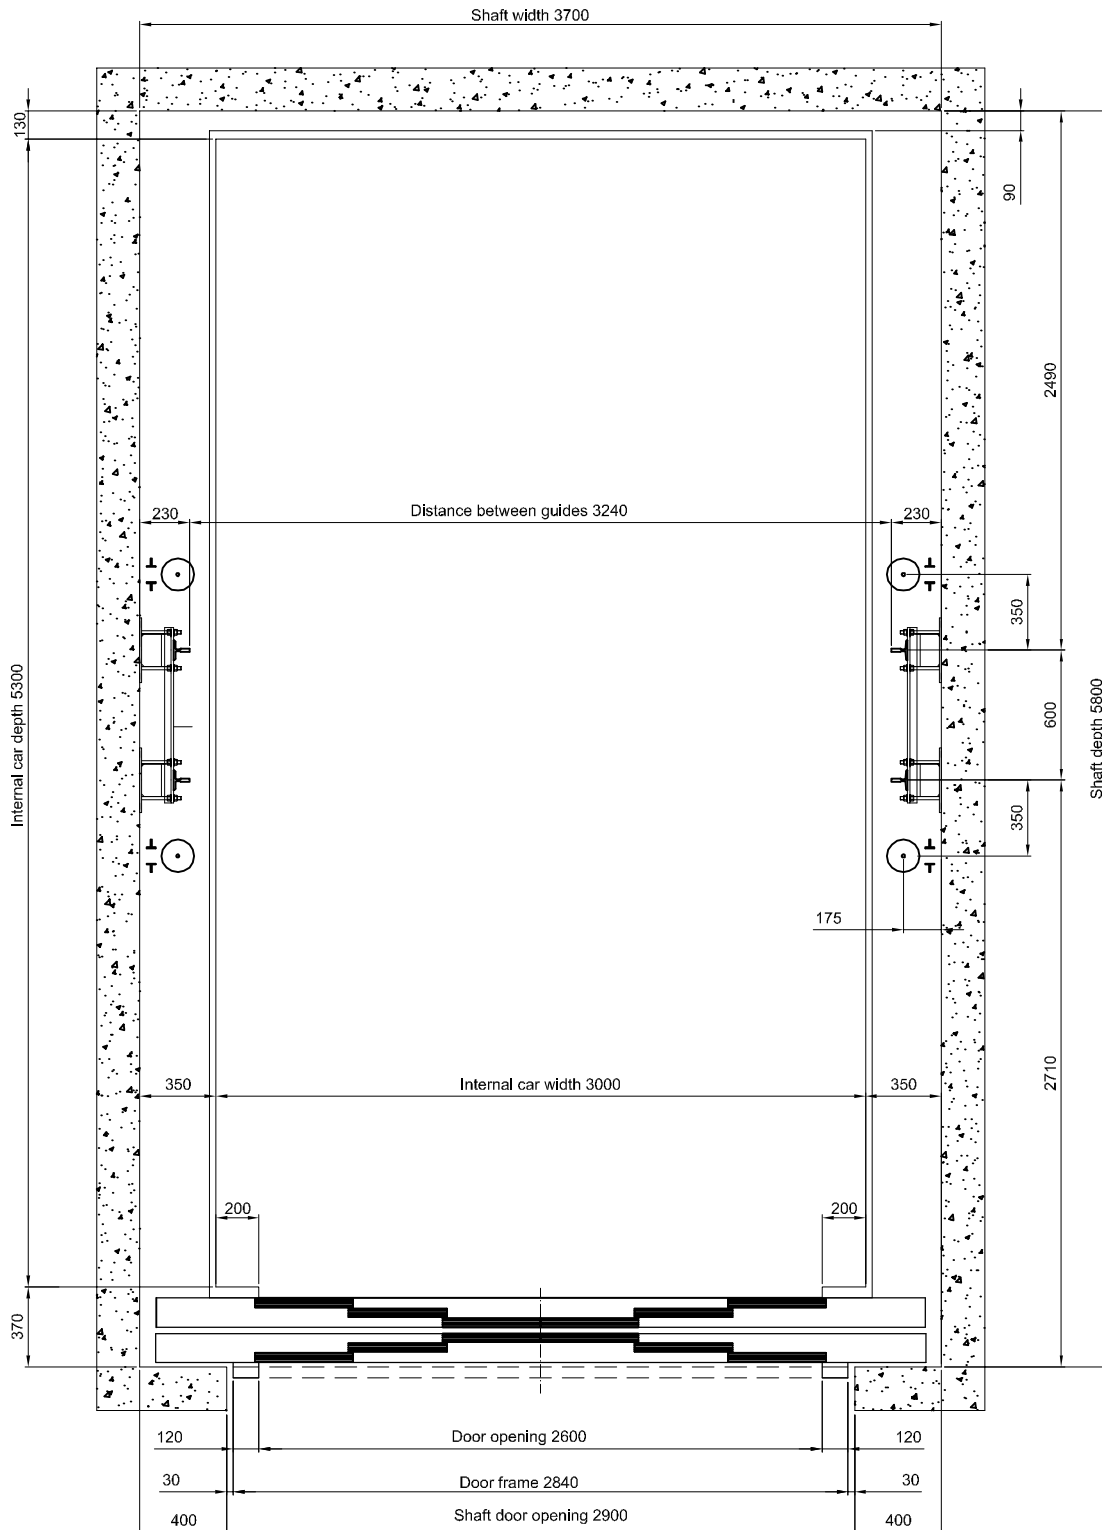

GMV GPL 30x53 - 1E

GMV GPL 4500 - 9000kg

OPTION

21

CAR: 3000X5300
DOOR: C6 2600

23-08-12

GMV