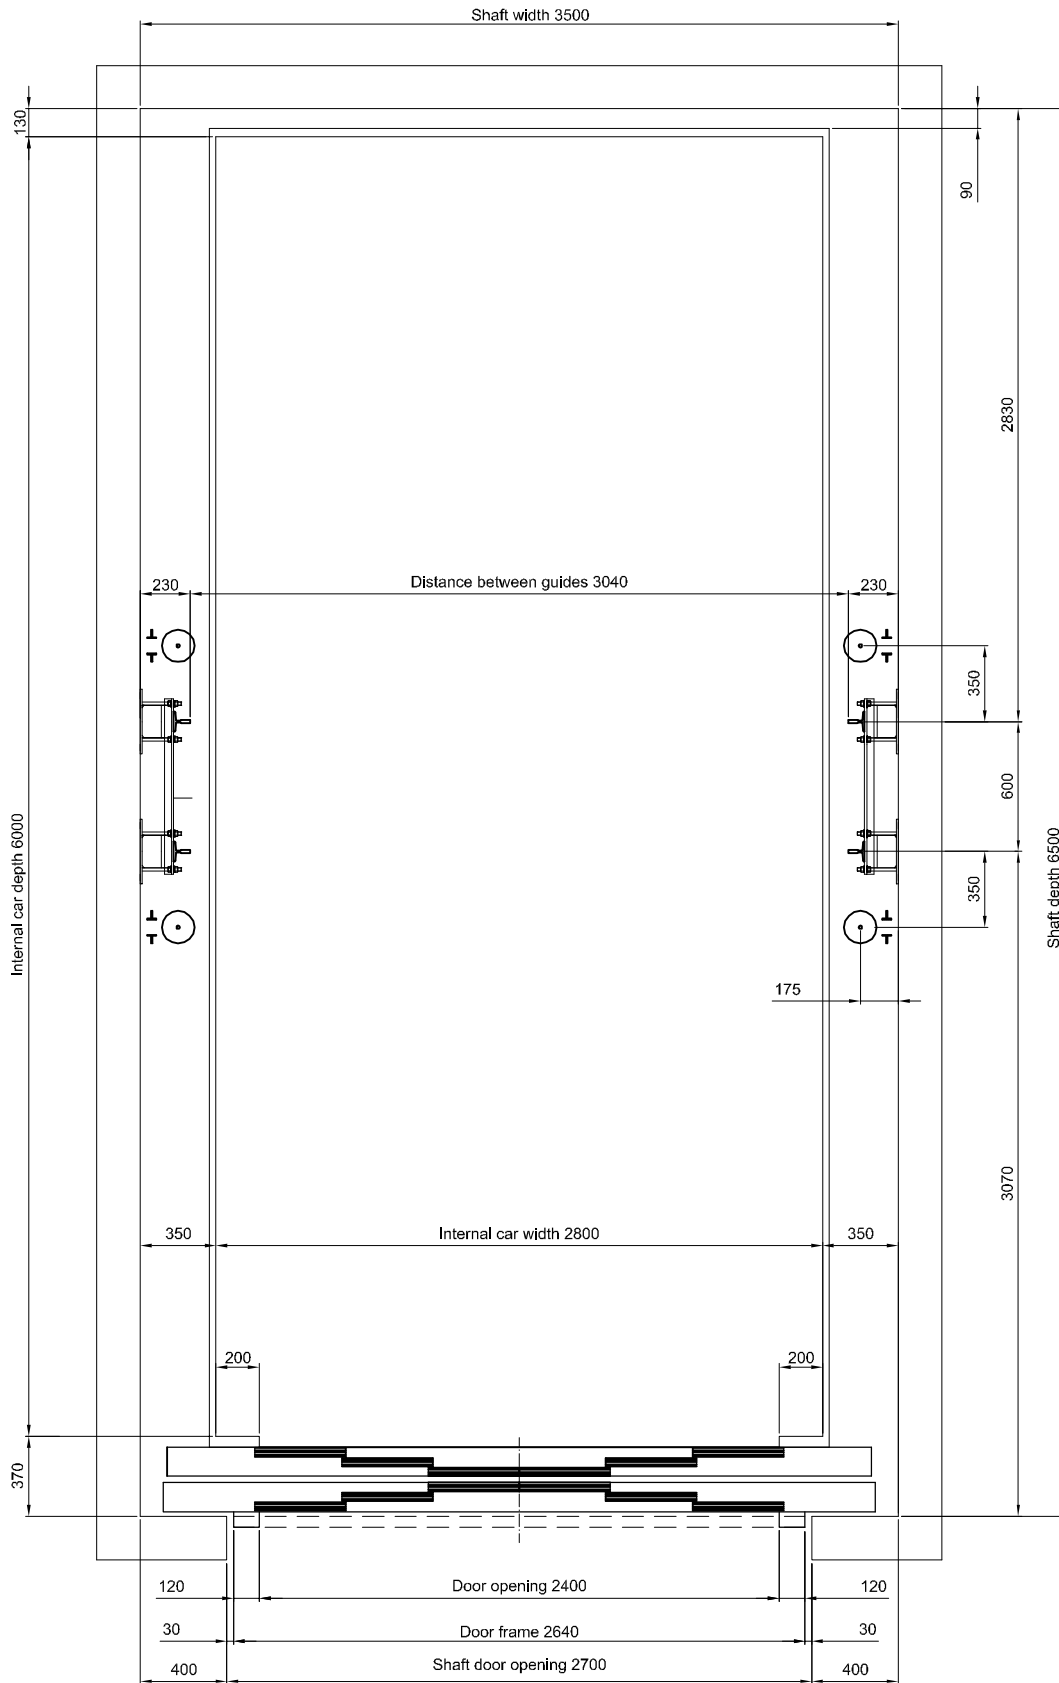

GMV GPL 28x60 - 1E

GMV GPL 4700 - 10000kg

OPTION

23

CAR: 2800X6000
DOOR: C6 2400

23-08-12

GMV