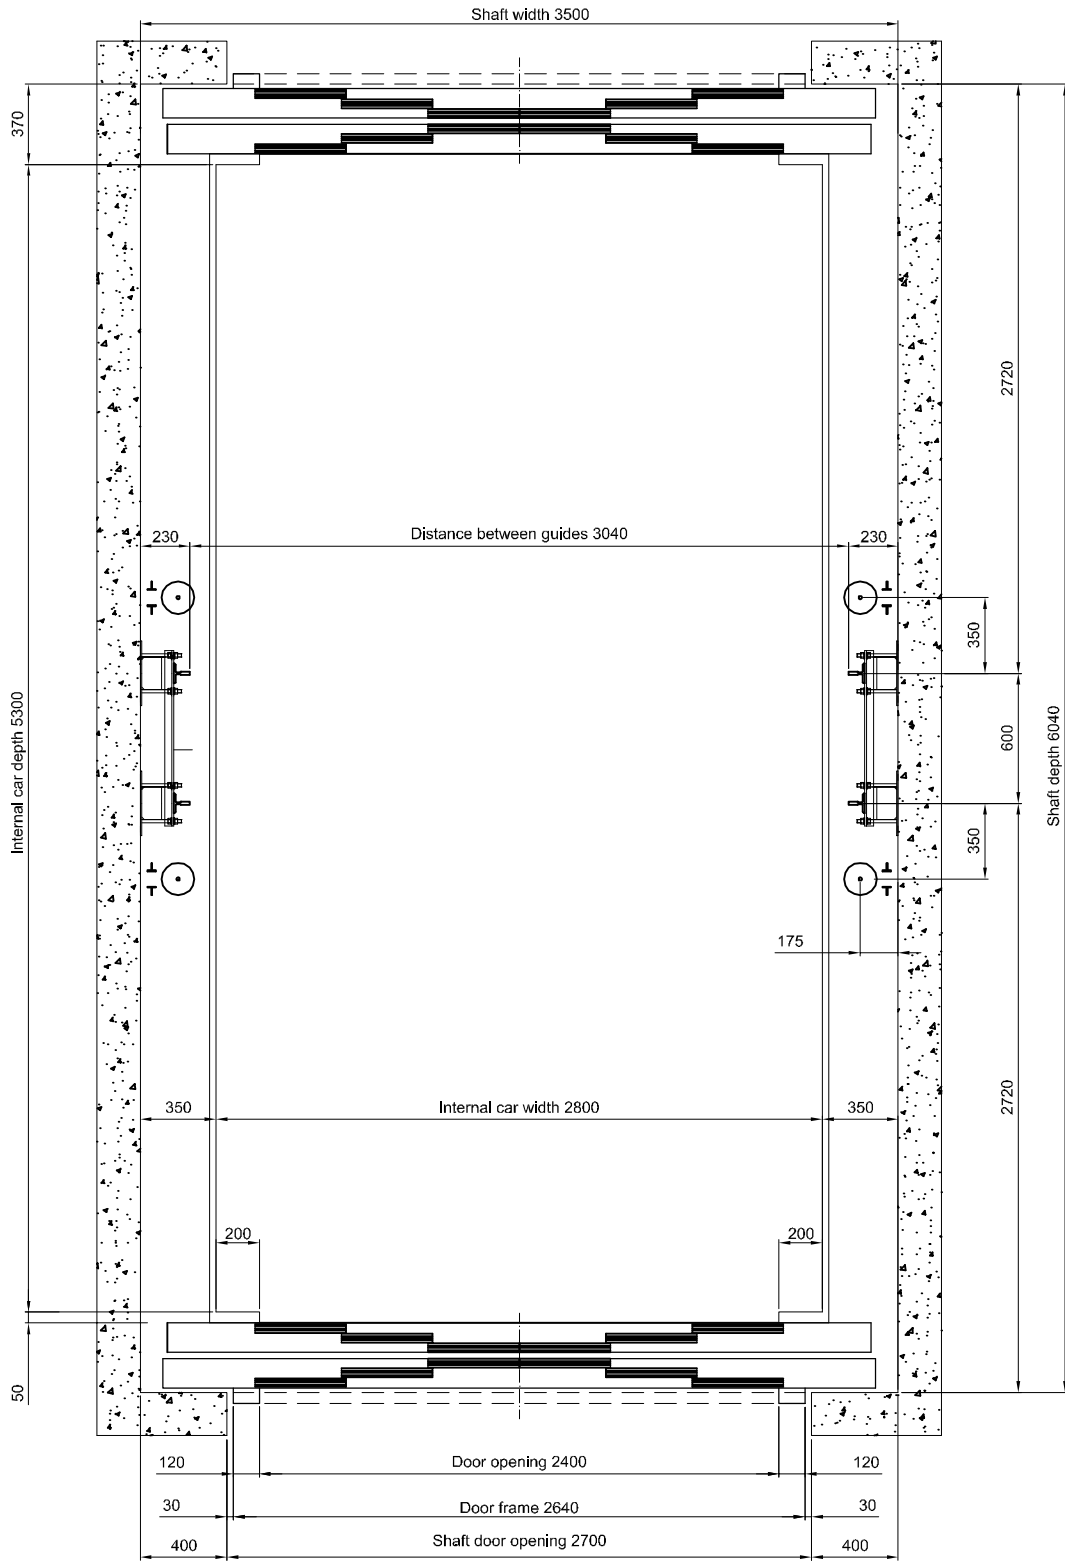

GMV GPL 28x53 - 2E

GMV GPL 4500 - 8500kg

OPTION

20

CAR: 2800X5300
DOOR: C6 2400

23-08-12