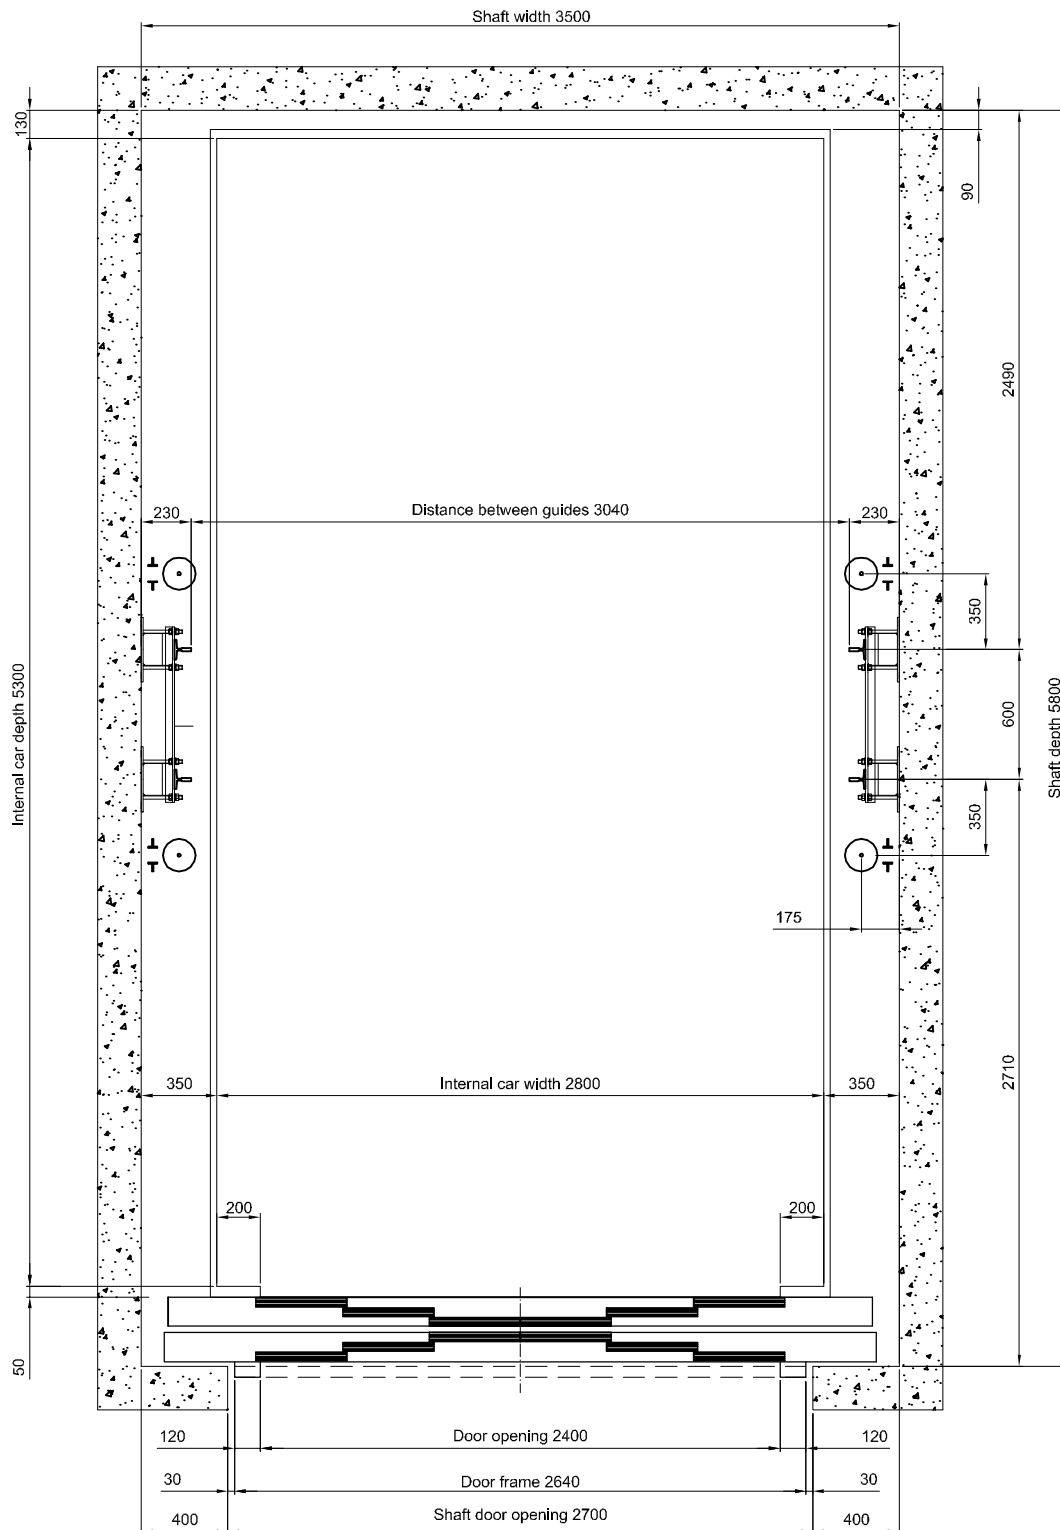

# GMV GPL 28x53 - 1E

**OPTION**

GMV GPL 4500 - 8500kg

19

CAR: 2800X5300  
DOOR: C6 2400

23-08-12

**GMV**