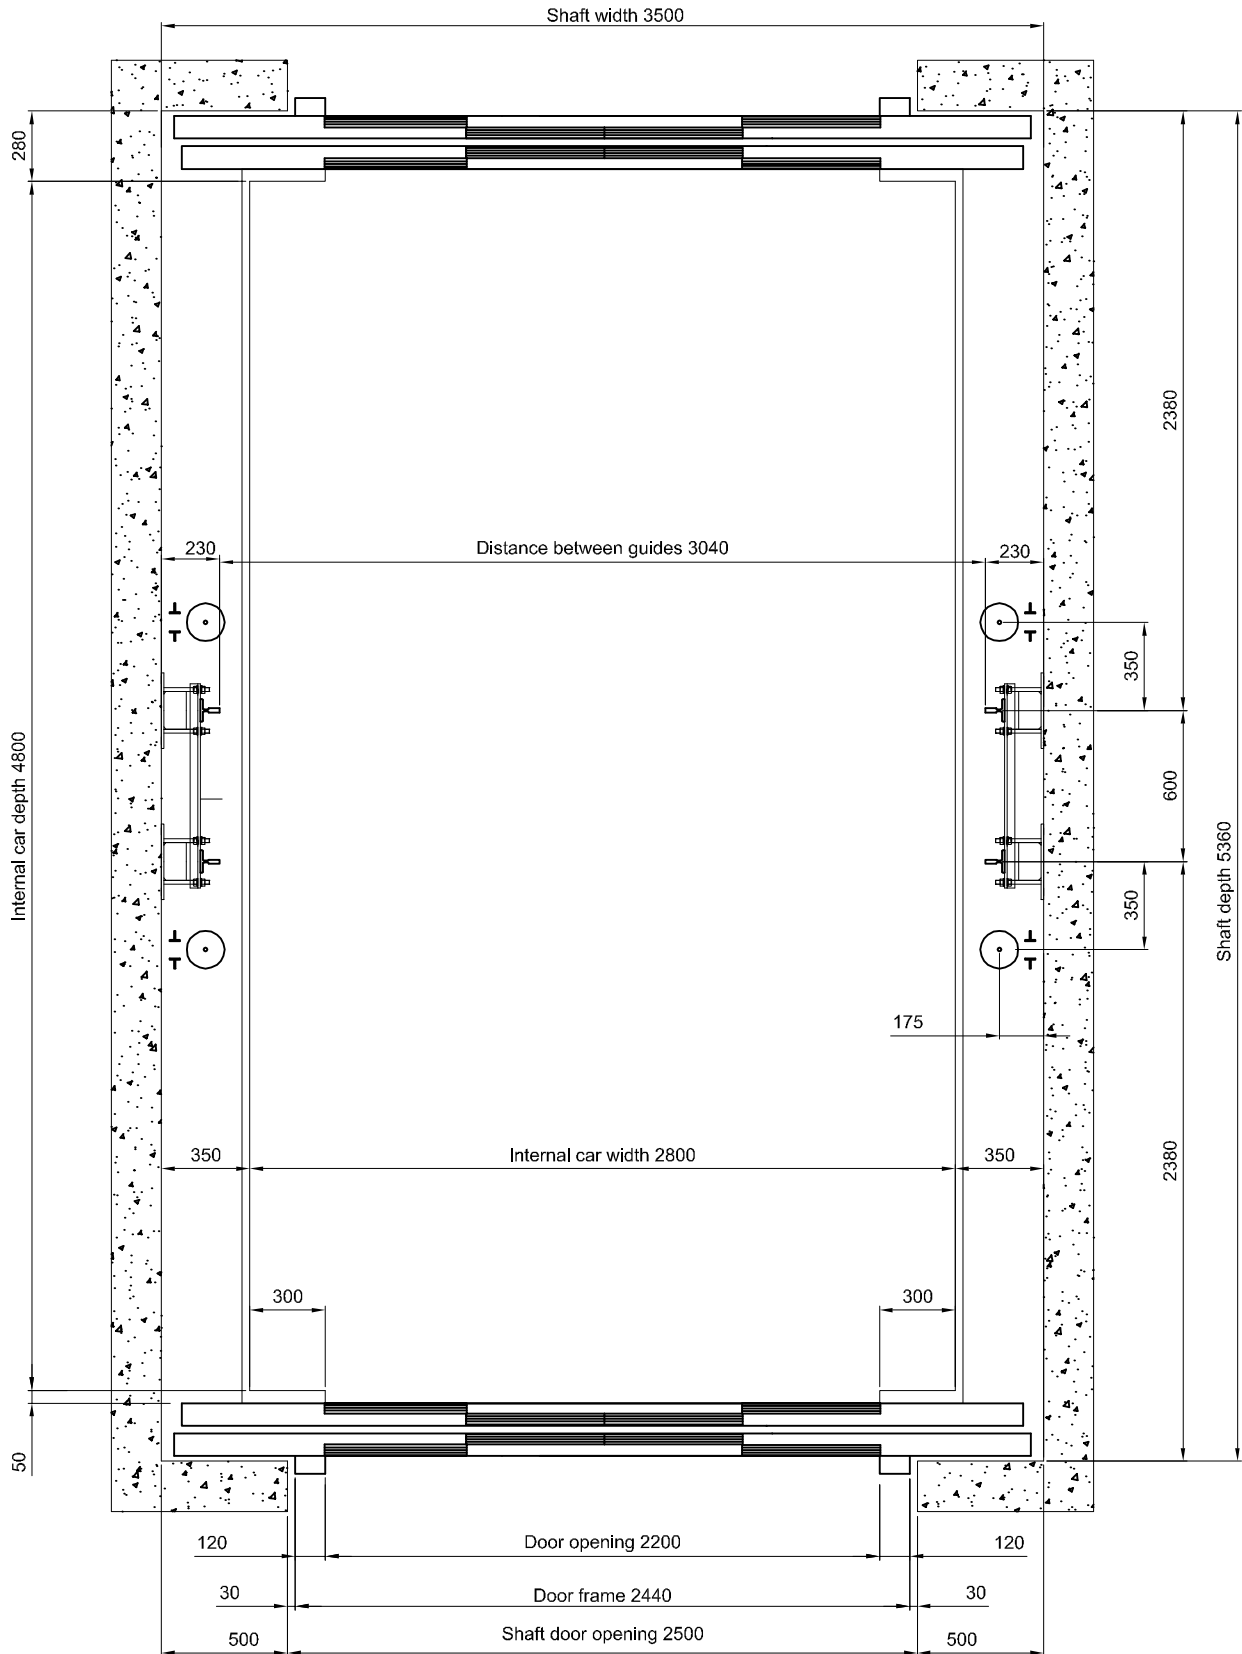

GMV GPL 28x48 - 2E

GMV GPL 4000 - 8000kg

OPTION

18

CAR: 2800X4800
DOOR: C4 2200

23-08-12

GMV