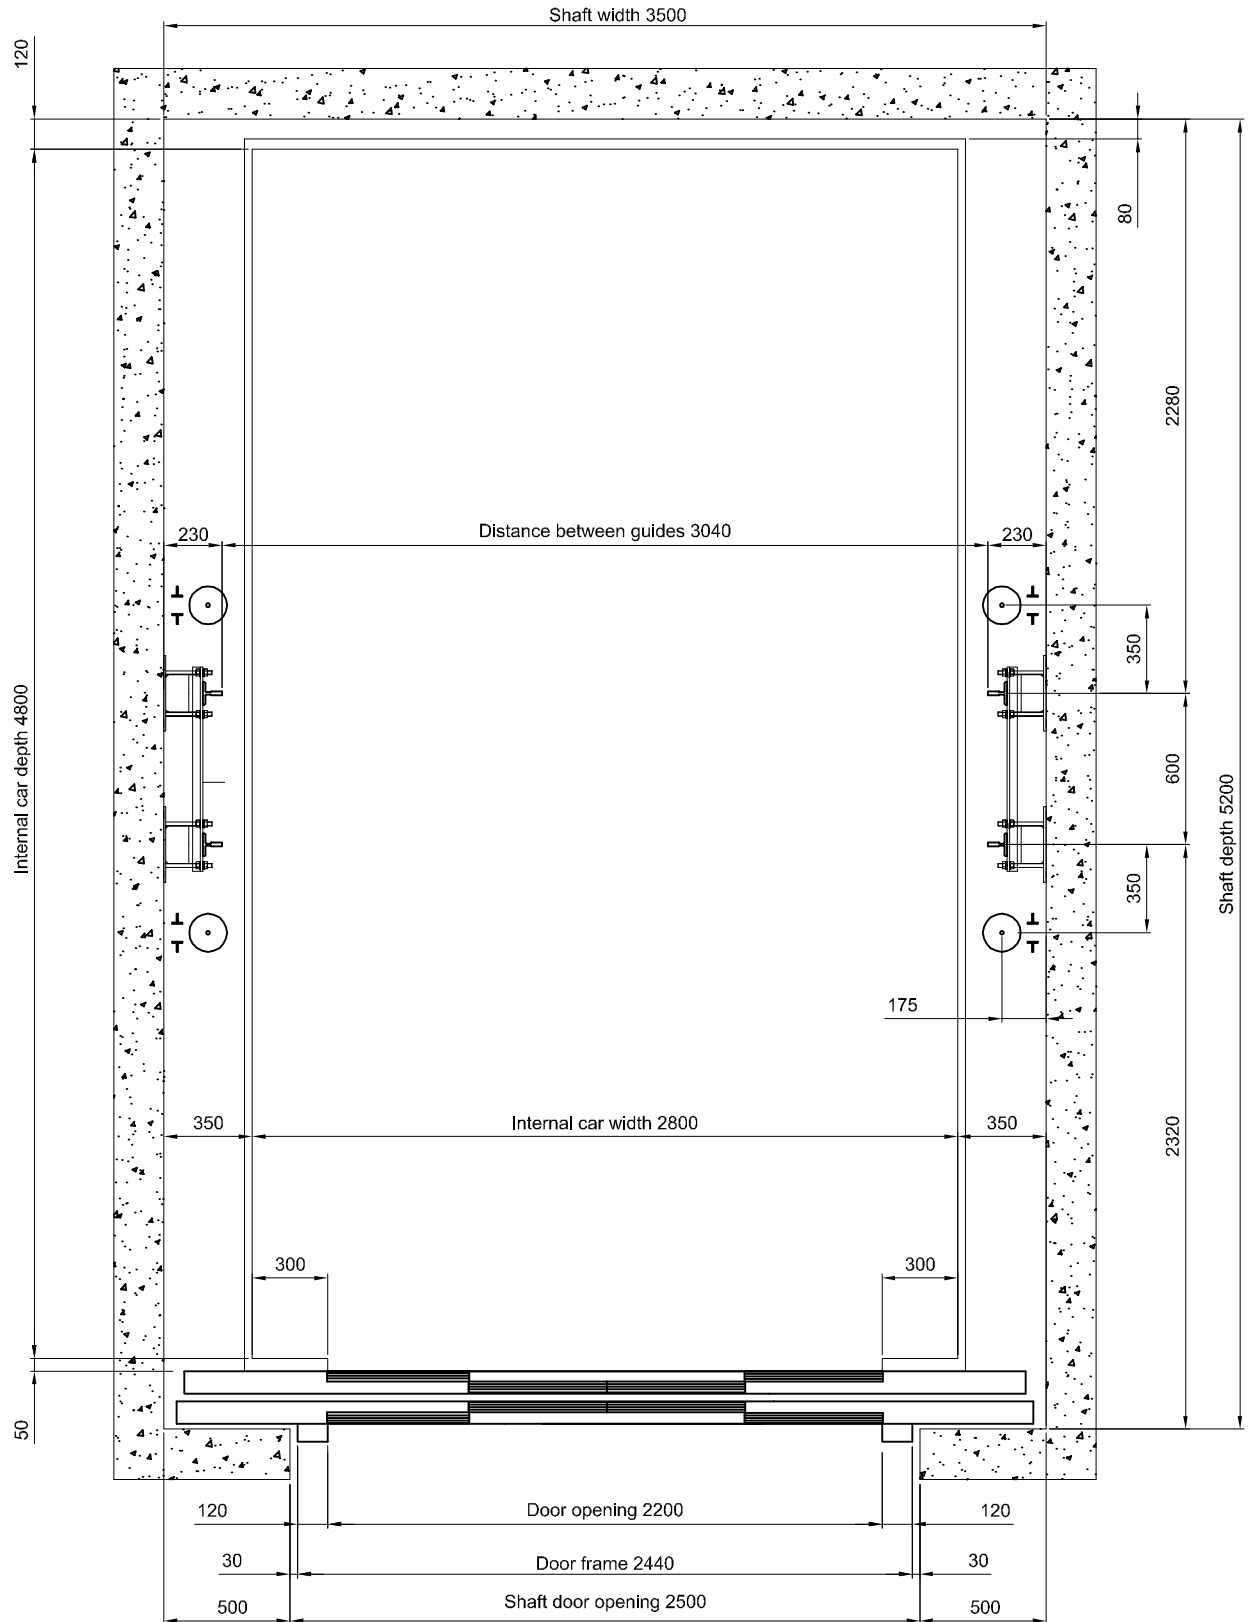

GMV GPL 28x48 - 1E

GMV GPL 4000 - 8000kg

OPTION

17

CAR: 2800X4800
DOOR: C4 2200

23-08-12

GMV