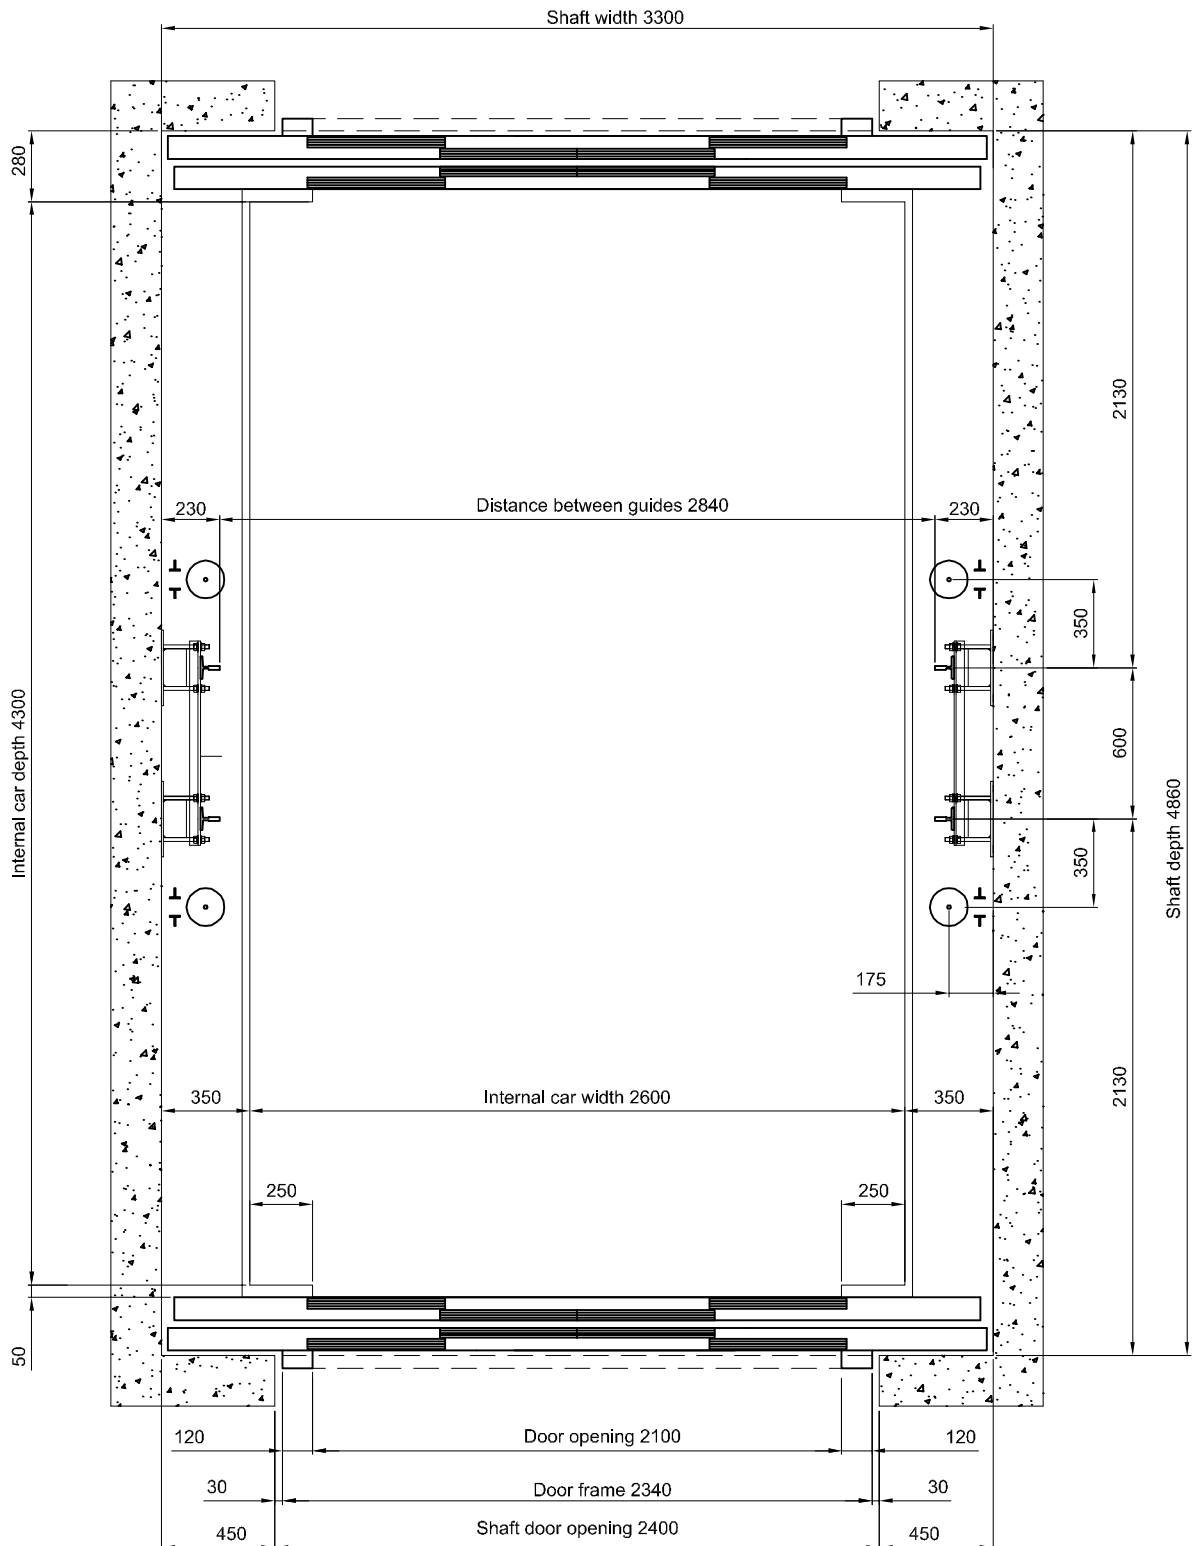

GMV GPL 26x43 - 2E

GMV GPL 3250 - 6500kg

OPTION

16

CAR: 2600X4300
DOOR: C4 2100

23-08-12

GMV