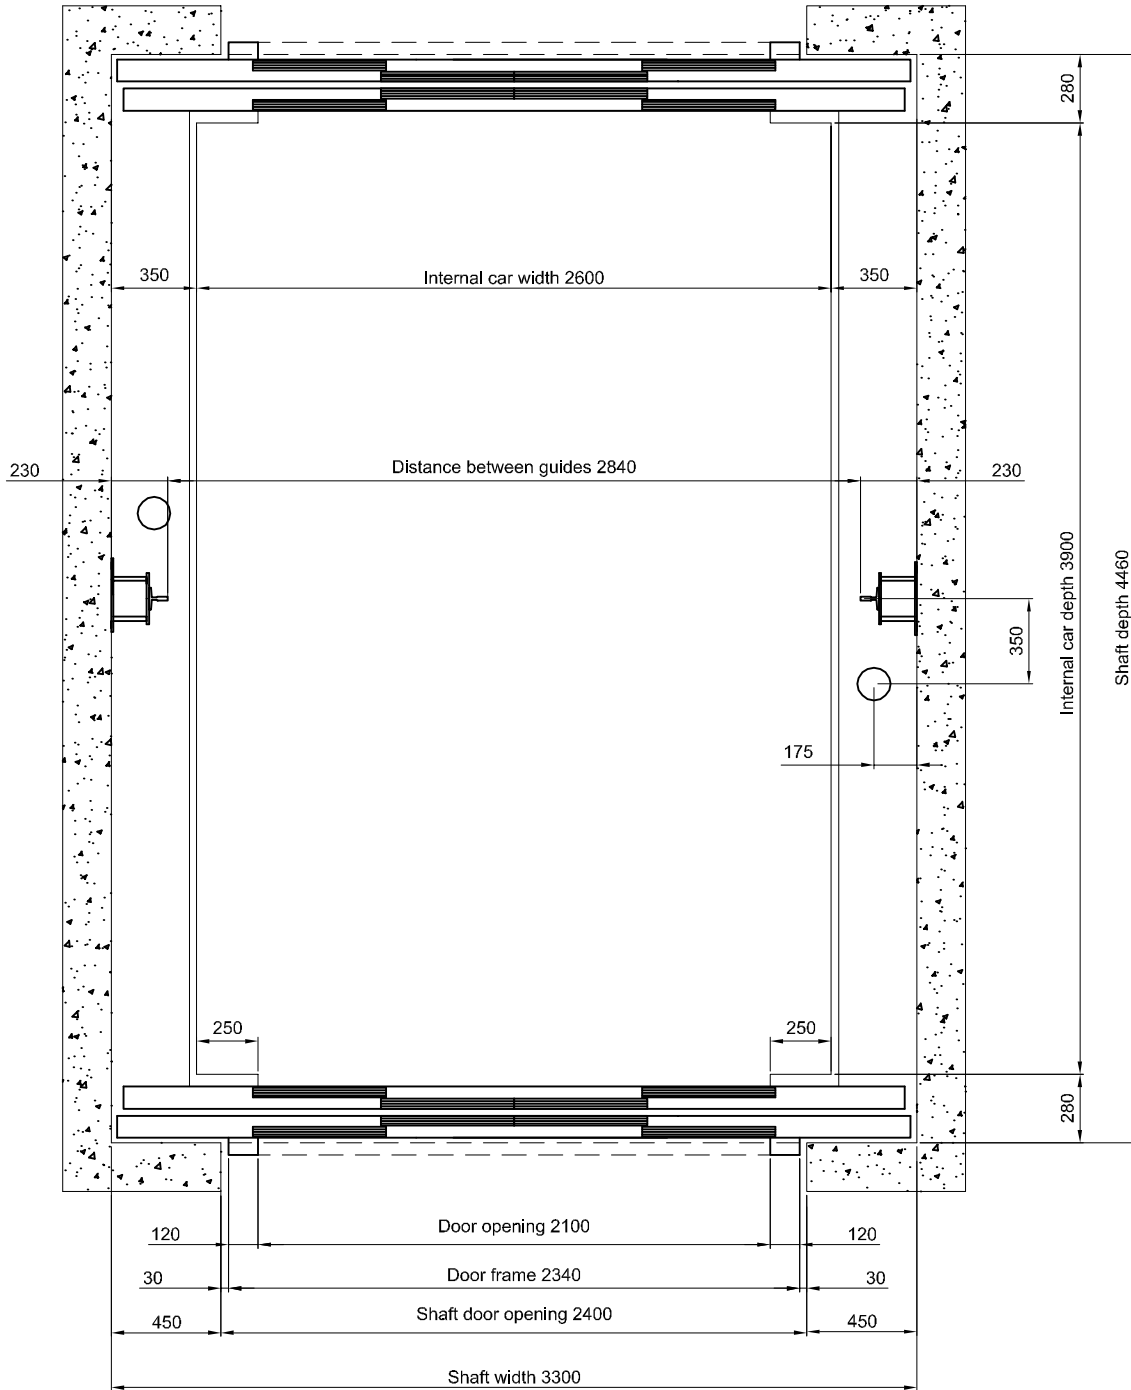

GMV GPL 6 - 2E

GMV GPL 3000 - 5000kg

12

CAR: 2600X3900
DOOR: 2100x2000

11-07-12

GMV