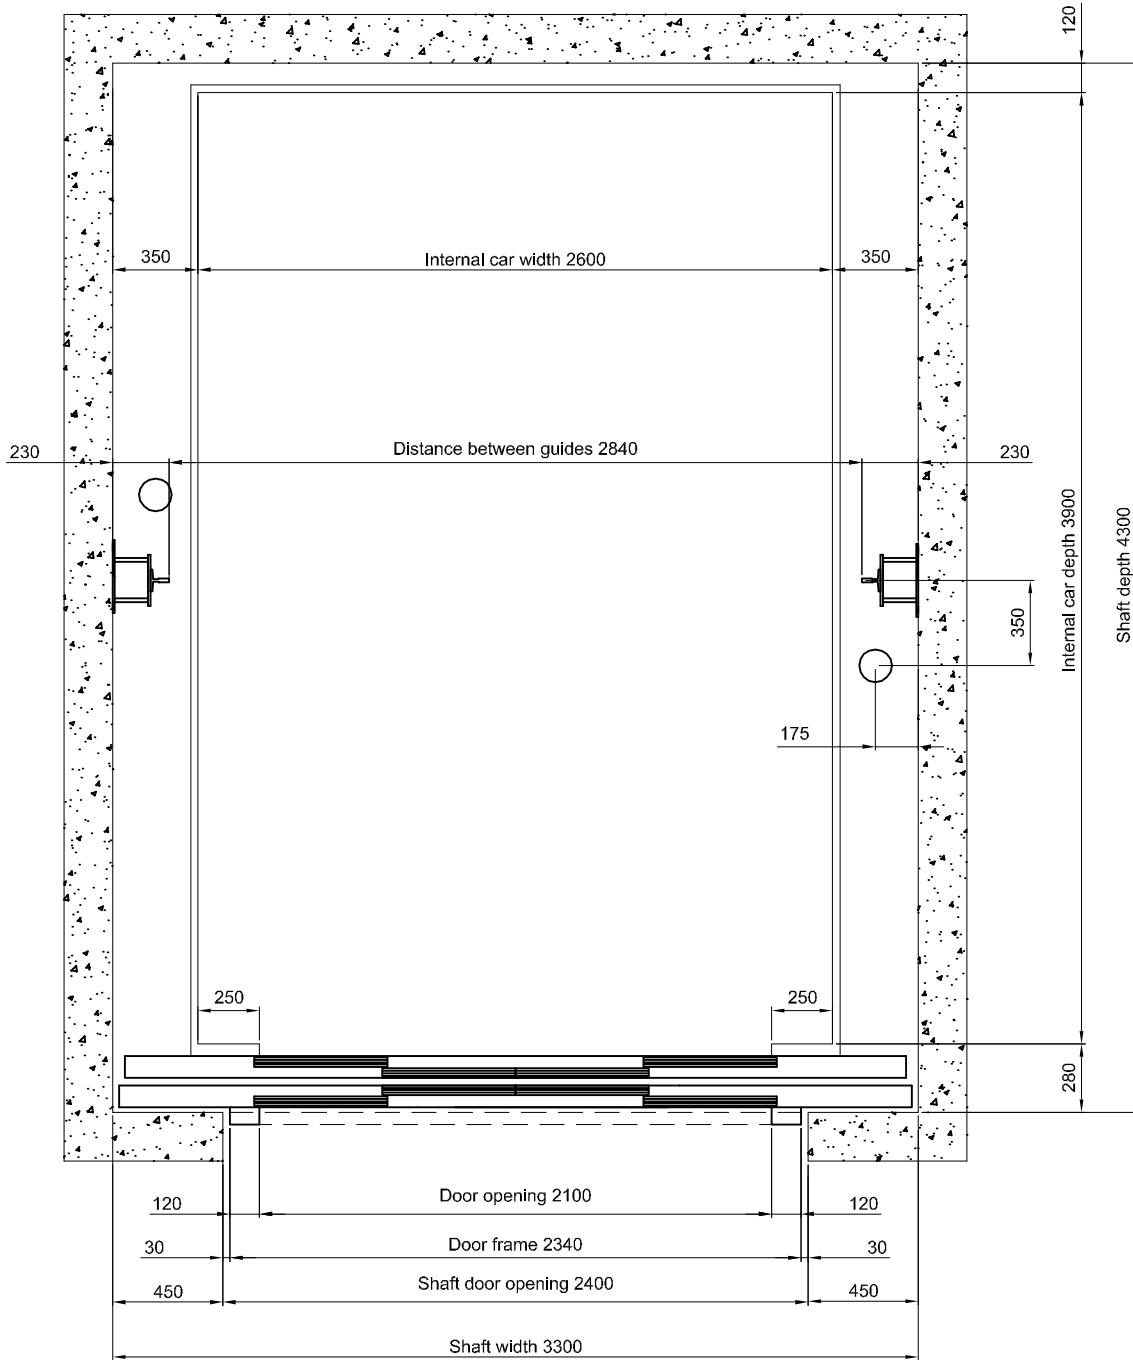

# GMV GPL 6 - 1E

GMV GPL 3000 - 5000kg

OPTION

11

CAR: 2600X3900  
DOOR: 2100x2000

11-07-12