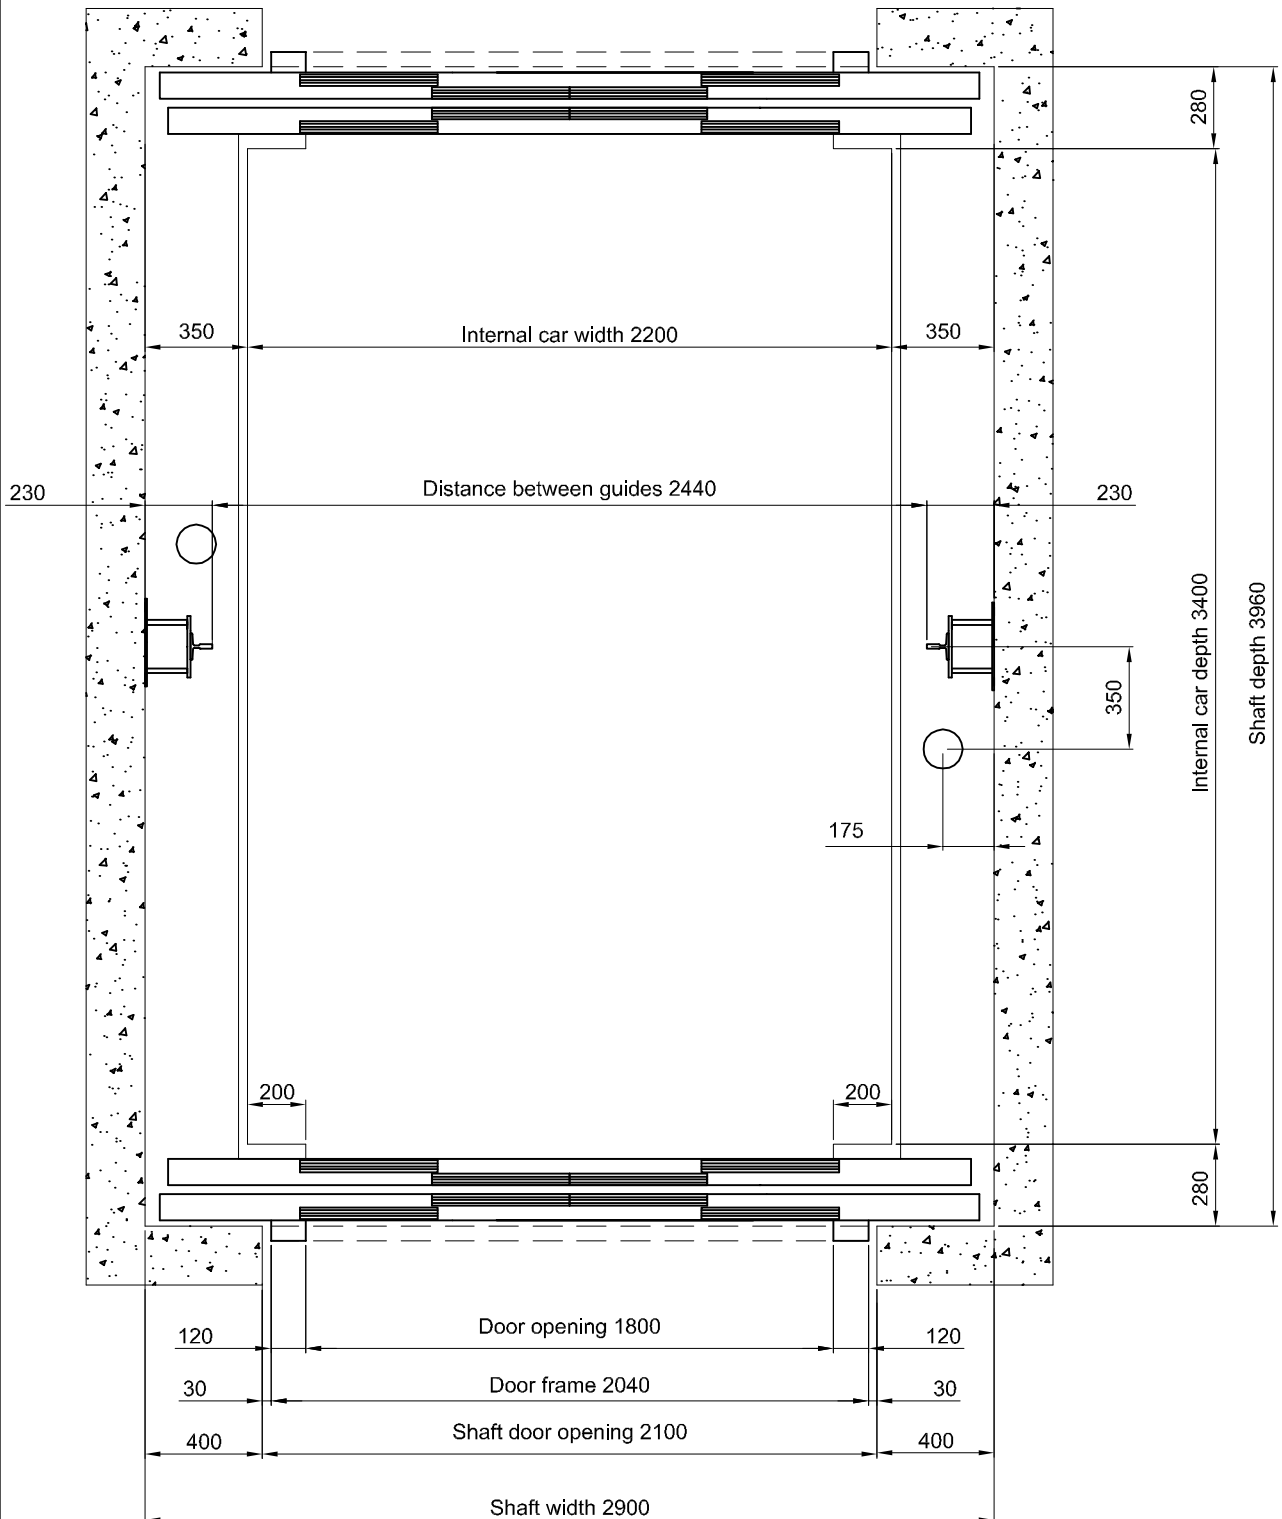

# GMV GPL 5 - 2E

GMV GPL 2250 - 4000kg

10

CAR: 2200X3400  
DOOR: 1800x2000

11-07-12

**GMV**