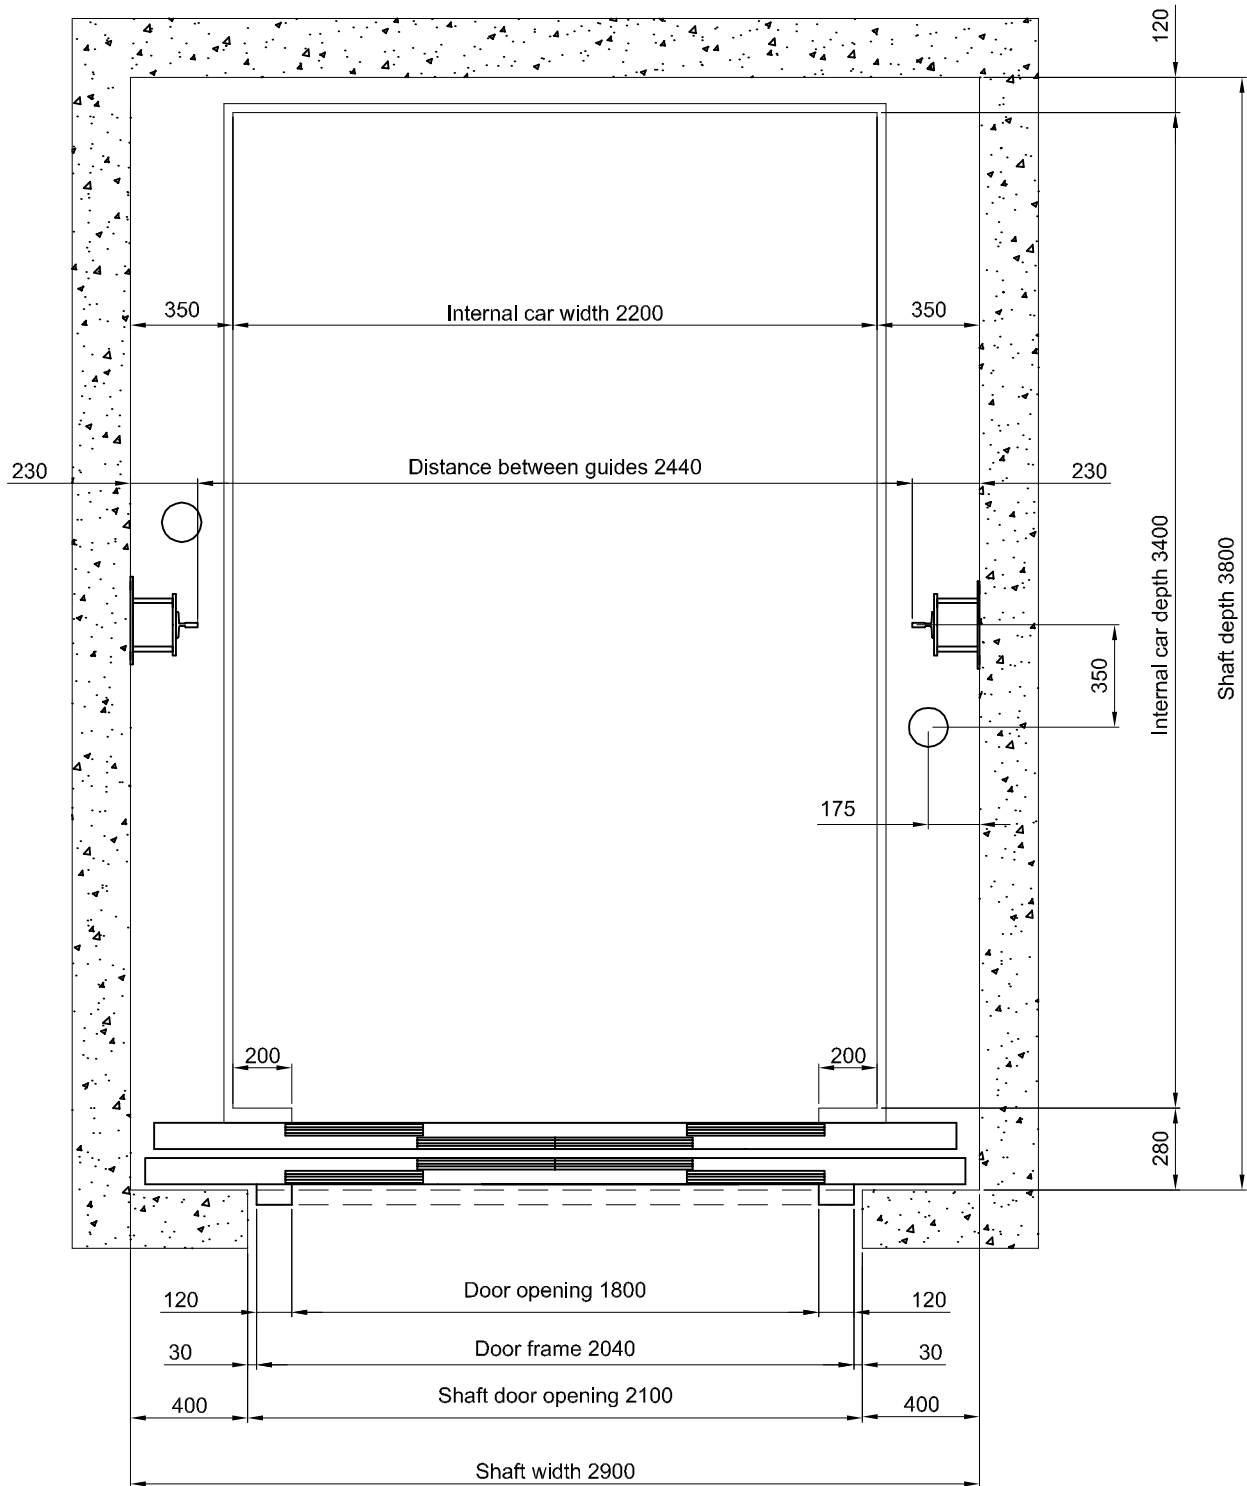

GMV GPL 5 - 1E

GMV GPL 2250 - 4000kg

9

CAR: 2200X3400
DOOR: 1800x2000

11-07-12

GMV