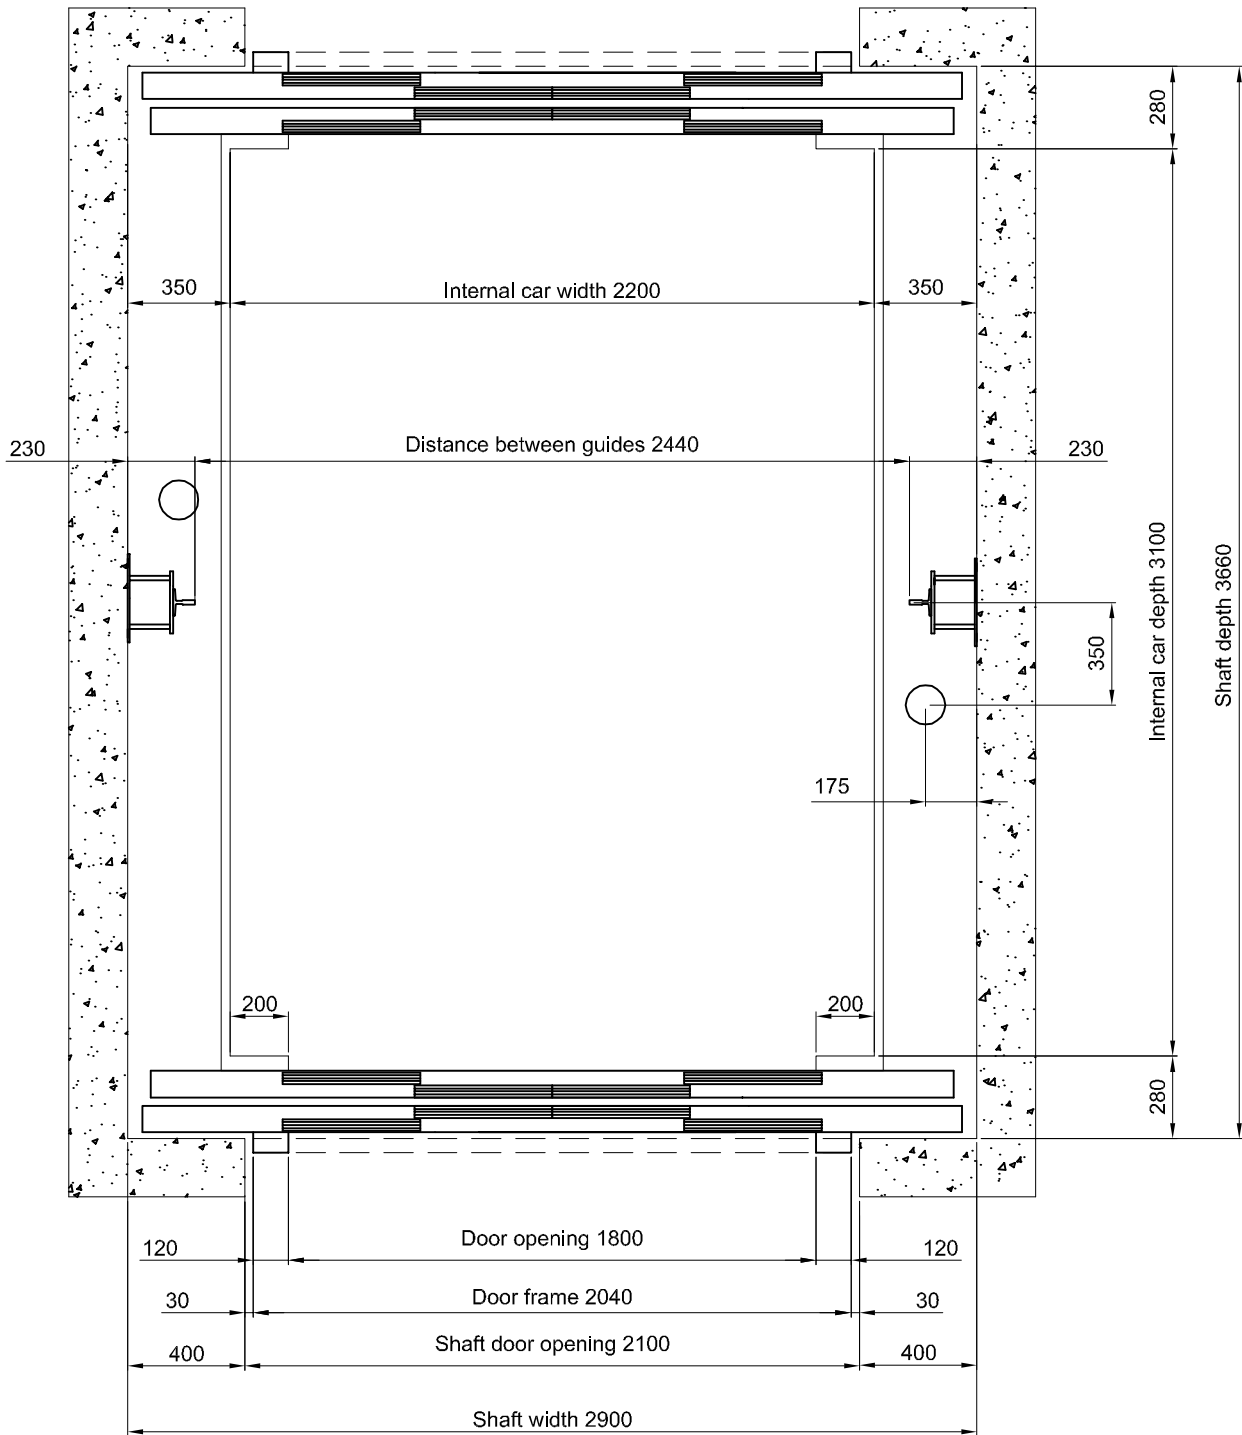

# GMV GPL 4 - 2E

GMV GPL 2100 - 4000kg

8

CAR: 2200X3100  
DOOR: 1800x2000

11-07-12