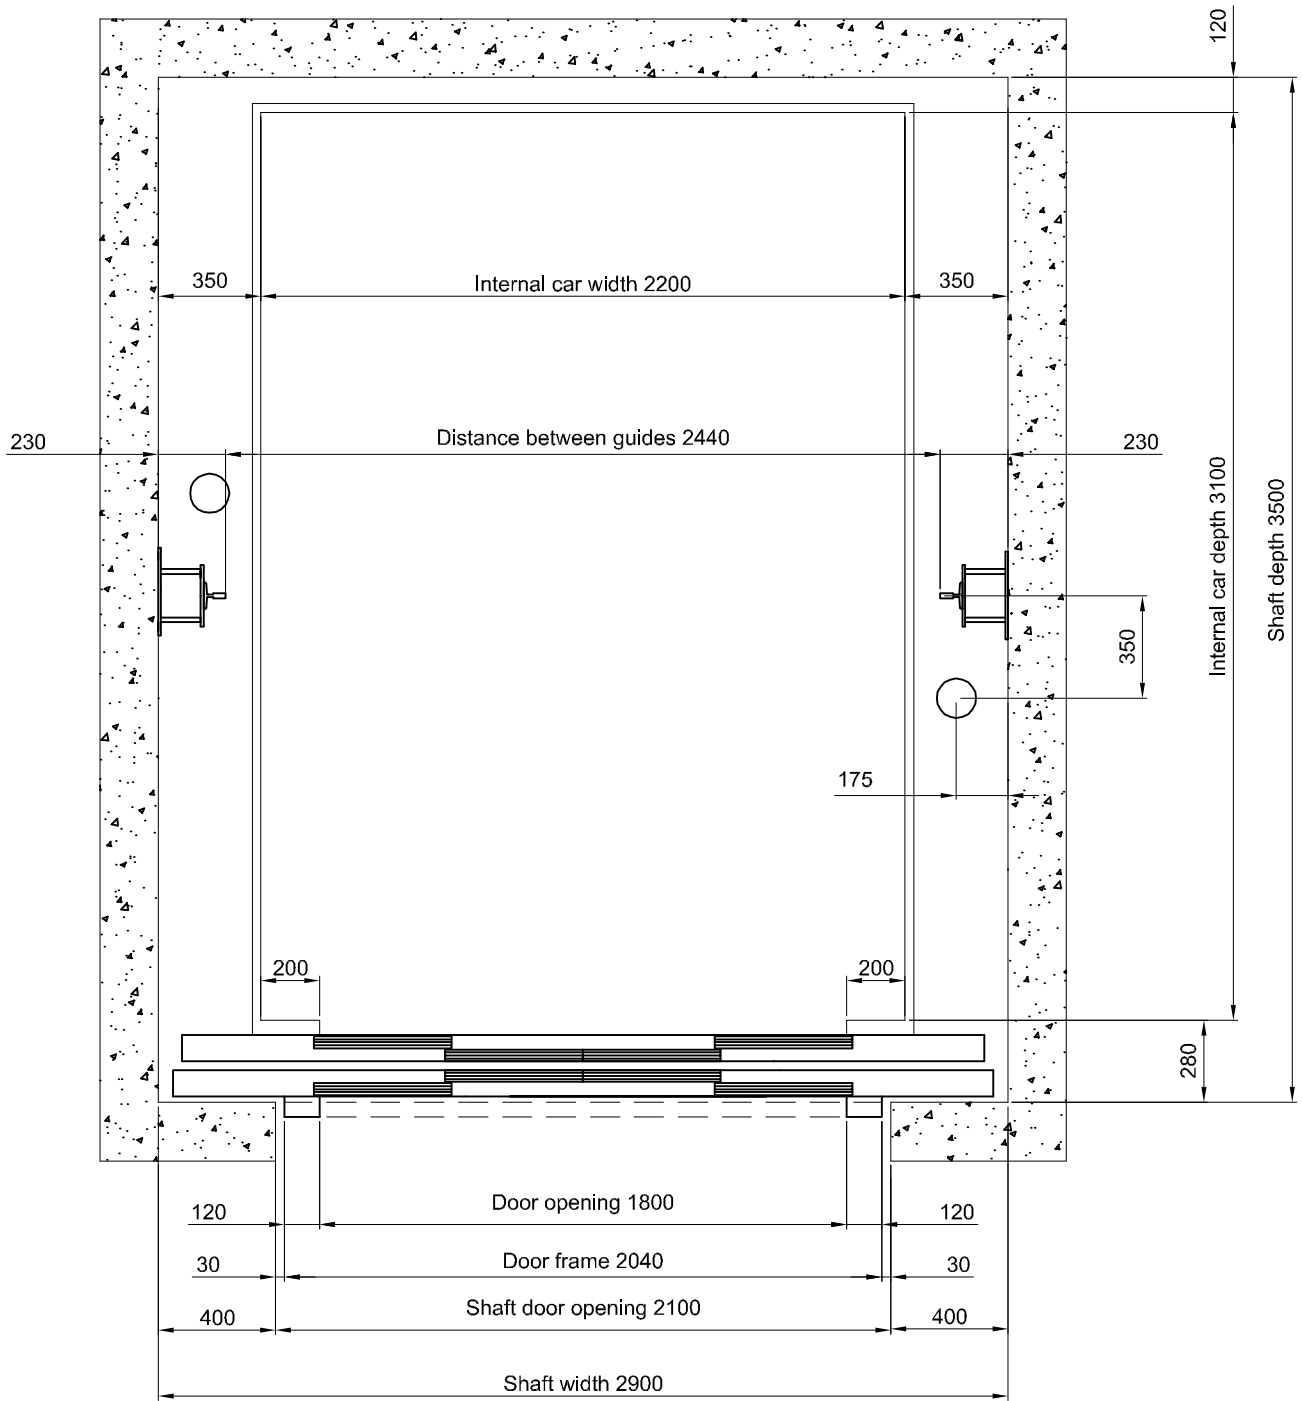

GMV GPL 4 - 1E

GMV GPL 2100 - 4000kg

7

CAR: 2200X3100
DOOR: 1800x2000

11-07-12

GMV