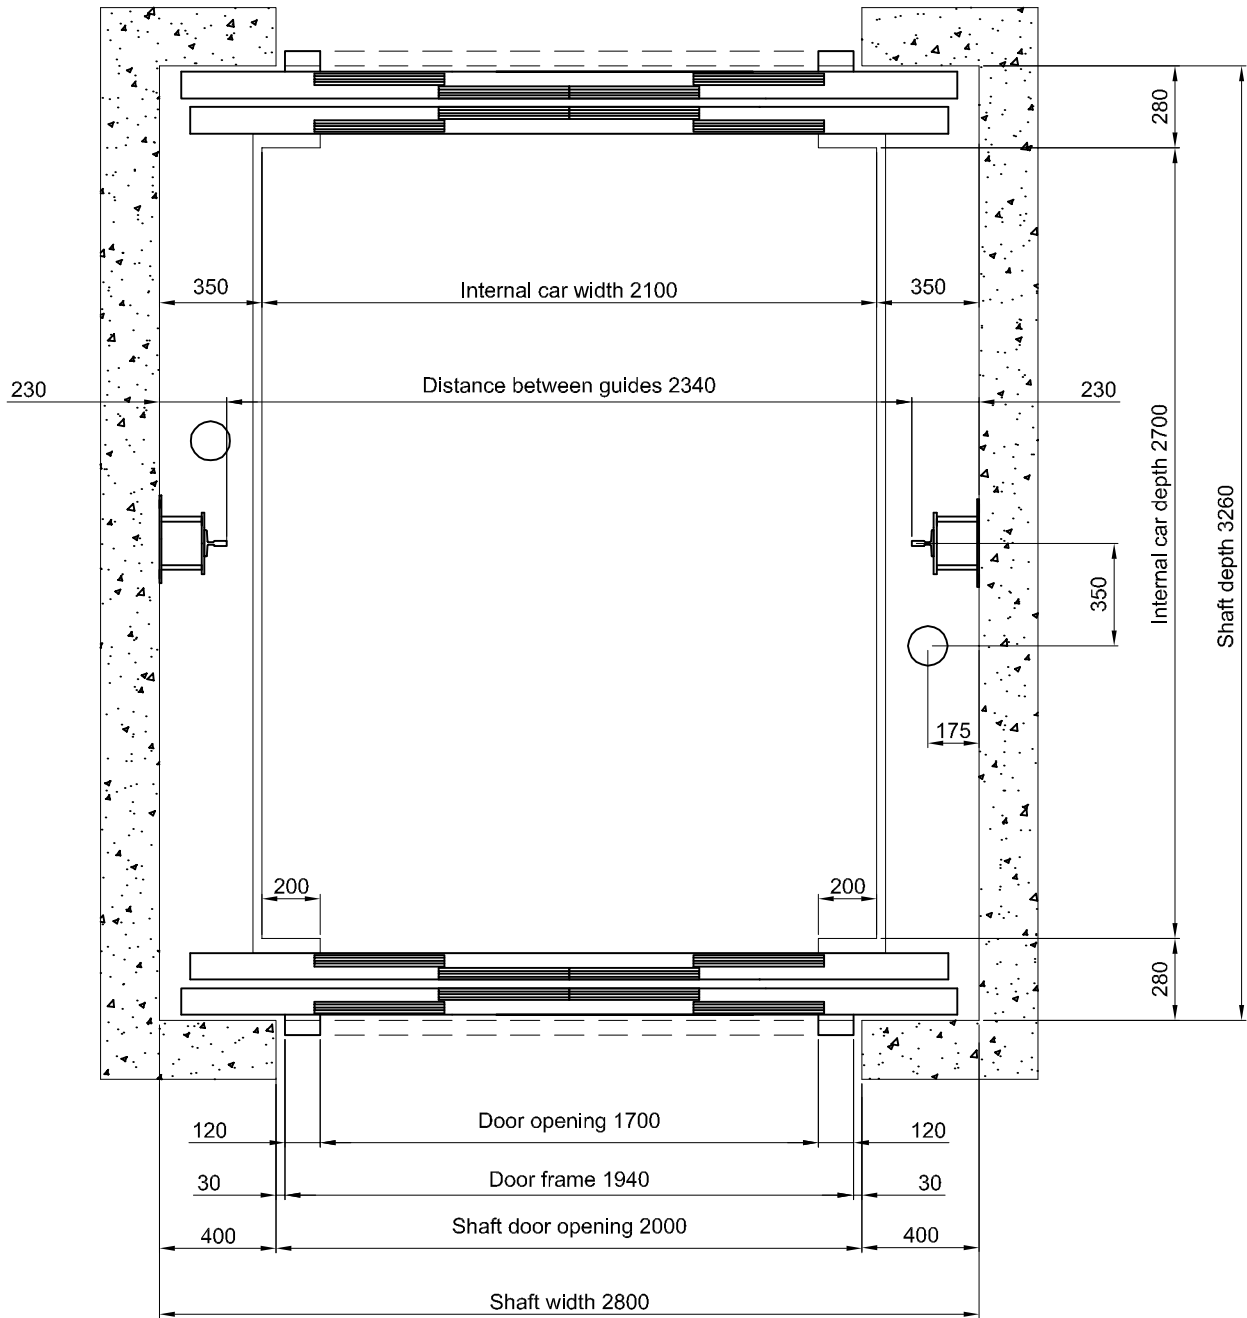

# GMV GPL 3 - 2E

GMV GPL 1800 - 3000kg

6

CAR: 2100X2700  
DOOR: 1700x2000

11-07-12

**GMV**