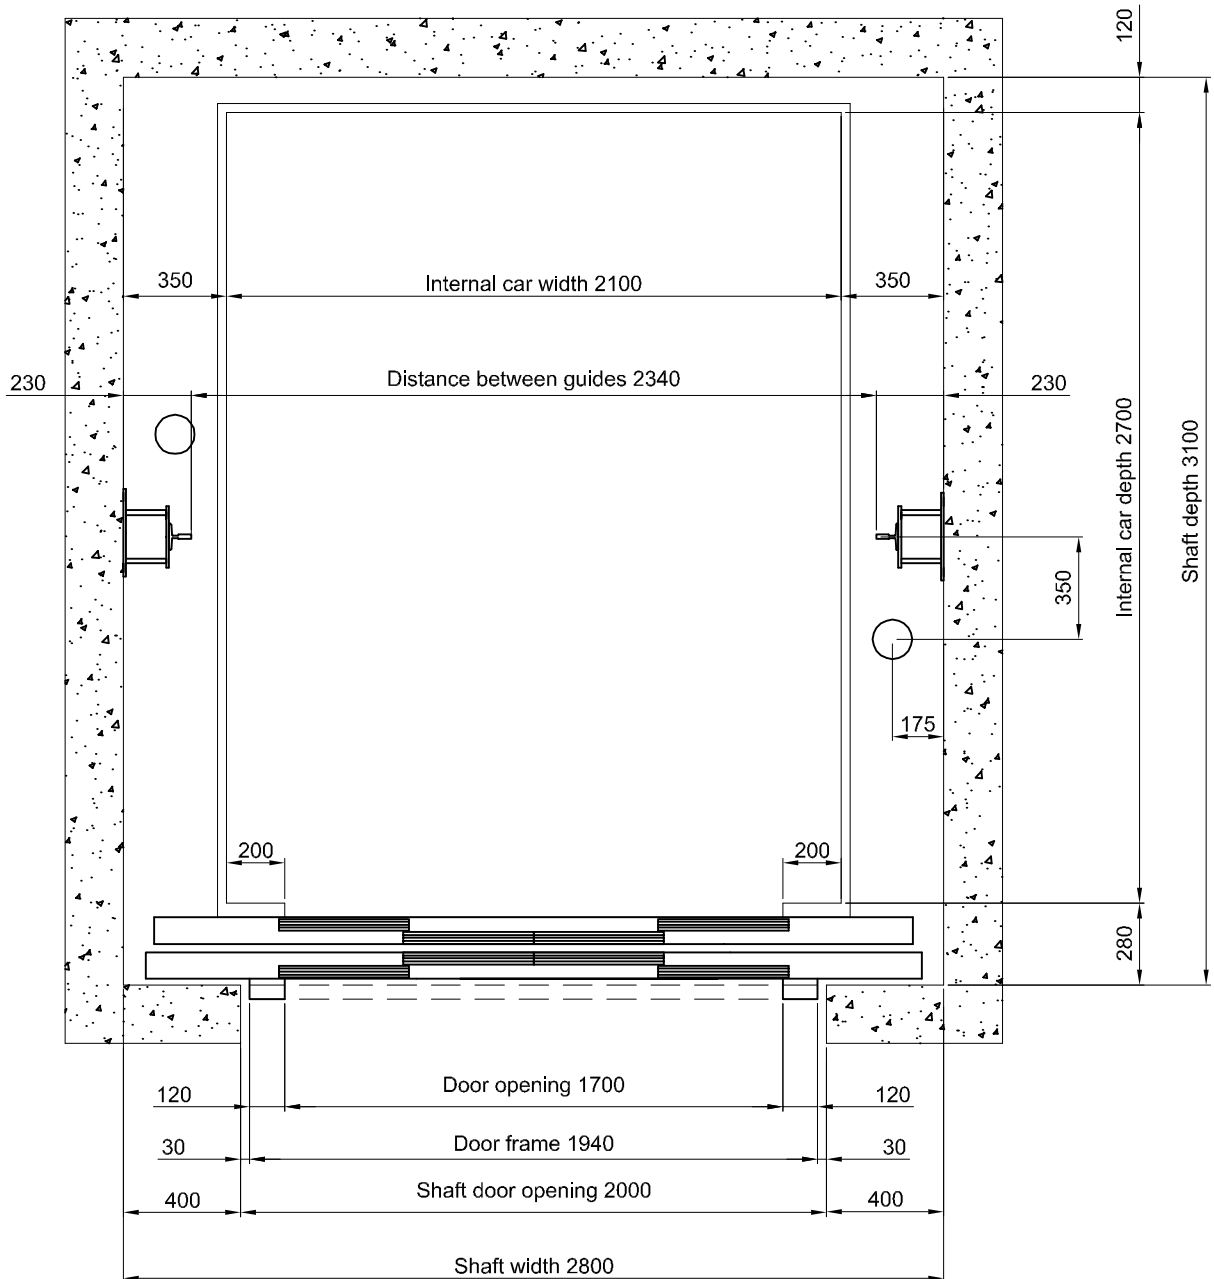

GMV GPL 3 - 1E

GMV GPL 1800 - 3000kg

5

CAR: 2100X2700
DOOR: 1700x2000

11-07-12

GMV