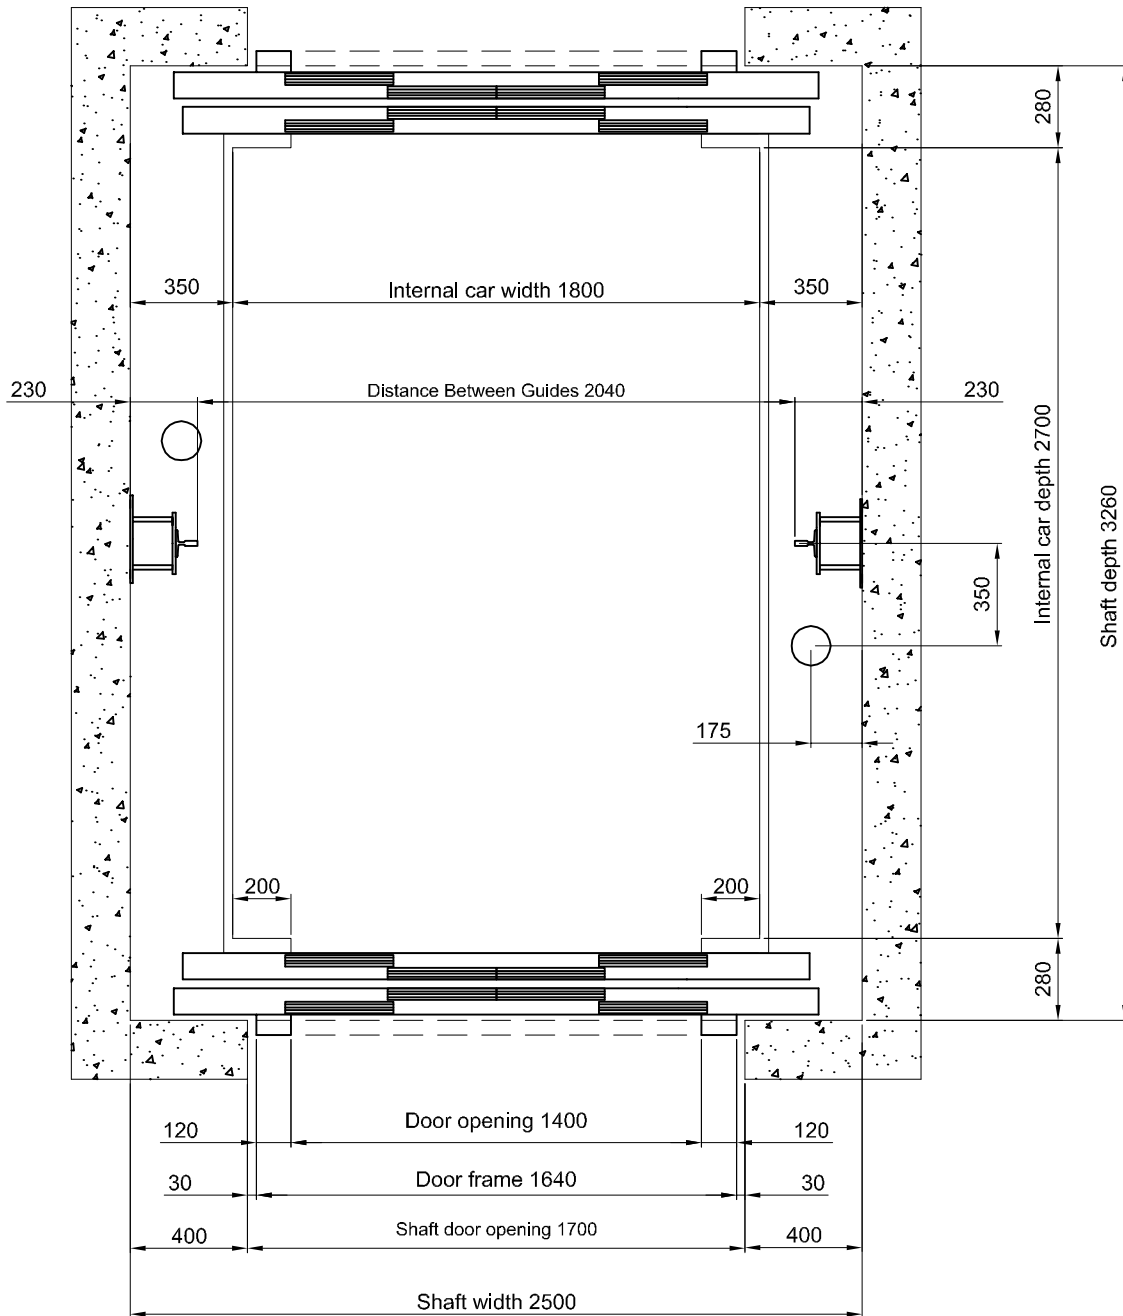

# GMV GPL 2 - 2E

GMV GPL 1600 - 2500kg

4

CAR: 1800X2700  
DOOR: 1400x2000

11-07-12

**GMV**