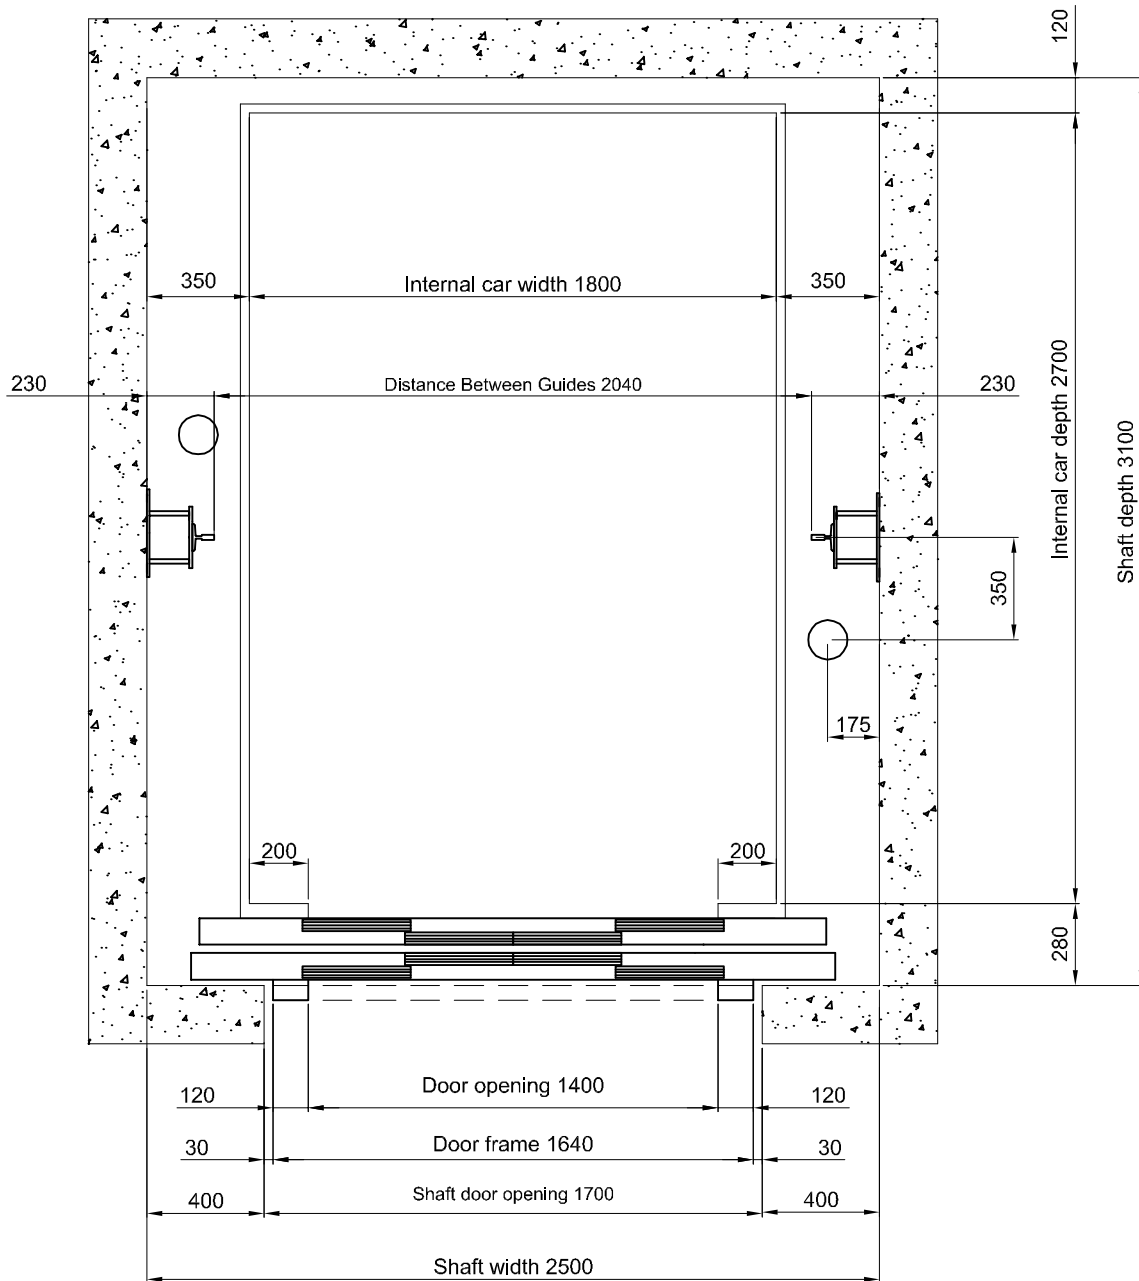

GMV GPL 2 - 1E

GMV GPL 1600 - 2500kg

3

CAR: 1800X2700
DOOR: 1400x2000

11-07-12

GMV