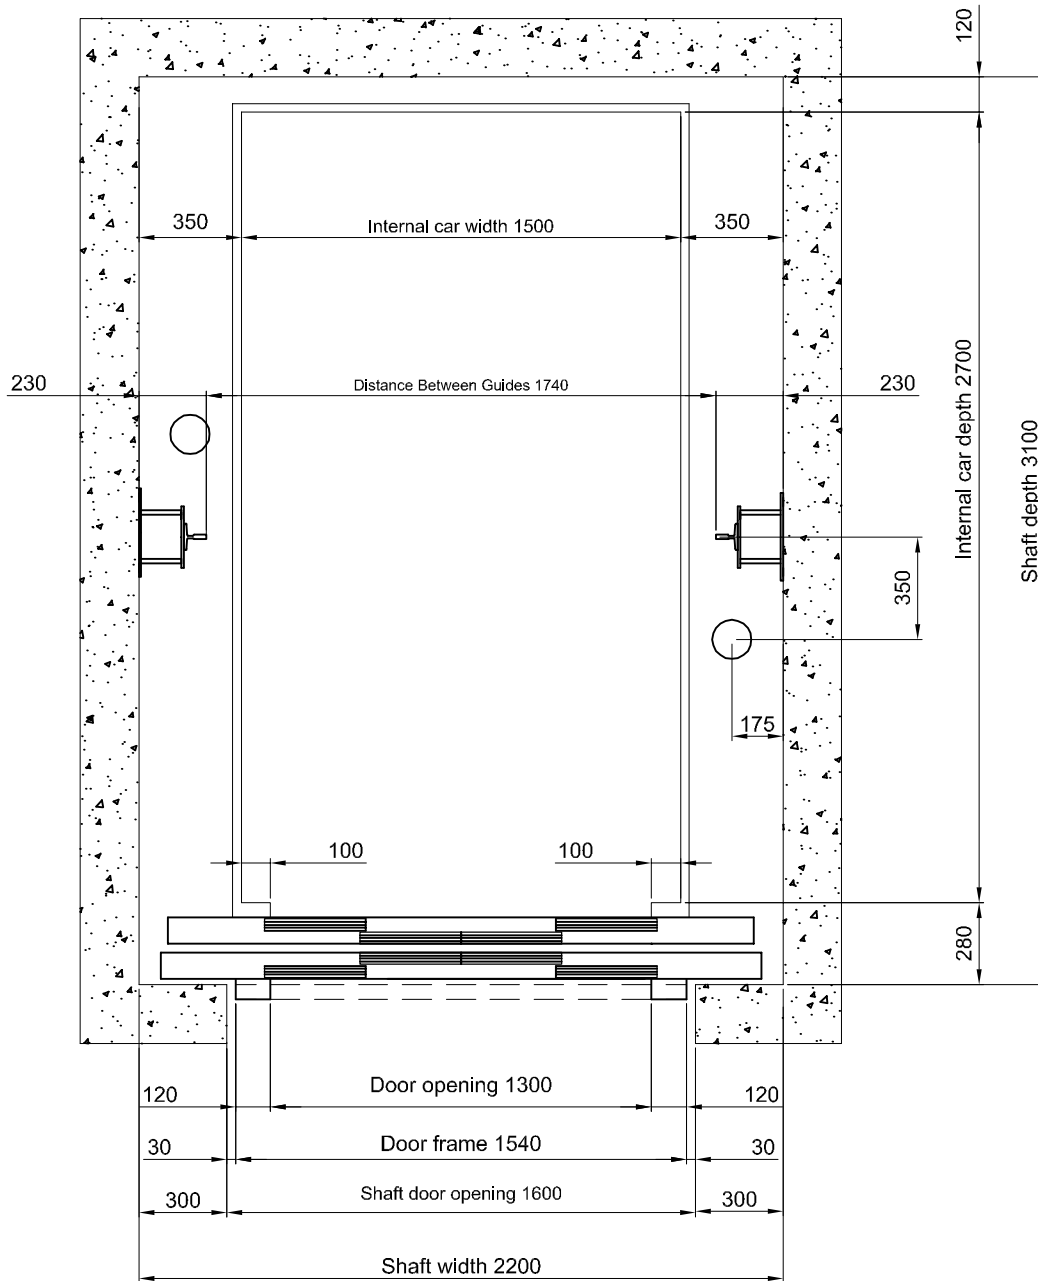

GMV GPL 1 - 1E

GMV GPL 1250 - 2500kg

1

CAR: 1500X2700
DOOR: 1300x2000

11-07-12

GMV