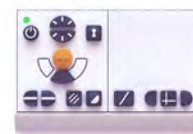

2 draaiknoppen (MLV-A106)

3 draaiknoppen (MLV-A106-3)**

MagniLink Vision paneel - 5 functies

Art nr.: MLV-A107

Geïntegreerd paneel voor MagniLink Vision monitors met ergonomische tactiele drukknoppen met een zachte maar duidelijke drukfunctie. Voor wie een maximum aan instelmogelijkheden kiest en alles uit zijn of haar MagniLink Vision wil halen.

*De monitorarm/-voet kunt u apart bestellen, zie pagina 11.

**MLV-A106-3 is alleen compatibel met toestellen die vanaf 01-07-2013 zijn geproduceerd.

Extern regelpaneel Leescamera

Art nr.: MLV-A110A

Extern regelpaneel met grote tactiele knoppen met hoog contrast voor eenvoudige instelling van de leescamera. Voor wie het toestel wil gebruiken met een op de tafel gemonteerde houder voor de externe regelbox (MLV-A116).

Extern regelpaneel Leescamera/split

Art nr.: MLV-A110B

Extern regelpaneel met grote tactiele knoppen met hoog contrast voor eenvoudige instelling van de leescamera/splitfunctie. Inbegrepen in MLVSP-systemen.

Extern regelpaneel Lees/afstand/split

Art nr.: MLV-A110C

Extern regelpaneel met grote tactiele knoppen met hoog contrast voor eenvoudige instelling van de lees-/afstands-camera/splitfunctie. Inbegrepen in MLVST-systemen.