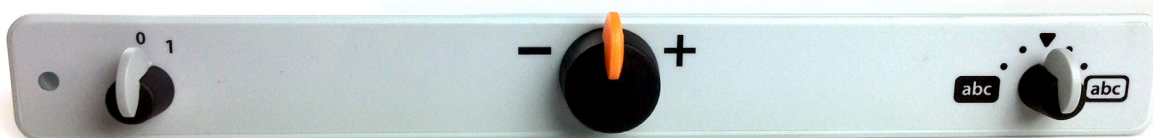

MagniLink Vision Basic HD 23

MAGNILINK VISION BASIC HD 23 er en forenklet version af et af markedets bedste læseapparater, perfekt til den, der bruger kun grundlæggende funktioner. MagniLink Vision Basic HD 23 har en meget attraktiv pris og er et moderne og fleksibelt læseapparat designet til hjemmebrug.

Plug & play

MagniLink Vision Basic HD 23 er klar til brug med det samme. Tag enheden ud af kassen, sæt ledningen i væggen, og tryk på tændknappen.

Taktile kontrolknapper

MagniLink Vision Basic HD 23 er yderst brugervenlig, hvilket især gør den populær hos ældre mennesker.

Alle betjeningsknapper er gode og taktile og anbragt direkte på den integrerede højkvalitets-monitor (23"). Du skal blot anbringe din bog på læsepladen, indstille forstørrelsesniveauet, vælge den ønskede farveindstilling, og så er du klar til start.

Stabil læseplade

MagniLink Vision Basic HD 23 er en integreret enhed med en læseplade i høj kvalitet med friktionsbremser. Bremserne kan låse pladen under transport, eller strammes når brugeren ønsker større modstand i bevægelsen.

Billedkvalitet

Læseapparatet har et flimmerfrit og roligt billede med høj kontrast og klare farver i HD-kvalitet.

Ergonomi og design

MagniLink Vision Basic HD 23 er ergonomisk udformet for bedste brugervenlighed, og MagniLink Vision har vundet designprisen, Red Dot Design Award.

Kontrolpanelet er meget enkelt at bruge, med kun tre taktile knapper.