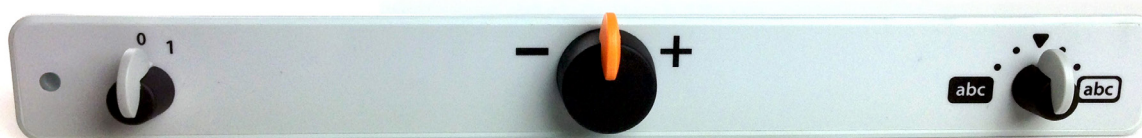

Plug & play

Sluit de MagniLink Vision Basic HD aan op een stopcontact, zet het toestel aan en u kunt uw beeldschermloep meteen gebruiken.

Gebruiksgemak voor iedereen

De MagniLink Vision Basic HD is heel makkelijk in het gebruik en daarom ook bij oudere gebruikers bijzonder populair.

De bediening vindt plaats met tactiele knoppen die ergonomisch direct op de geïntegreerde LVI monitor zijn geplaatst. De kwaliteitsmonitor is aangepast voor low vision: hoge helderheid, goed contrast en een goede kleurenweergave. De monitor heeft een mat oppervlak waardoor reflecties worden voorkomen. U kunt kiezen uit twee monitors: 18.5" en 23".

Stabiele leestafel

De geavanceerde leestafel beschikt over frictieremmen op de X- en de Y-as. De remmen zorgen zo nodig voor extra weerstand als de leestafel zijwaarts en/of voor-/ achterwaarts wordt bewogen. Ze kunnen bovendien worden gebruikt om de leestafel tijdens vervoer vast te zetten.

Beeldkwaliteit en ontwerp

De leescamera heeft een stabiel trillingsvrij beeld met een hoog contrast en heldere kleuren.

De MagniLink Vision Basic HD is ergonomisch ontworpen voor maximale gebruiksvriendelijkheid en is een eenvoudiger versie van de MagniLink Vision die voor zijn design is bekroond met de prestigieuze onderscheiding Red Dot Award.