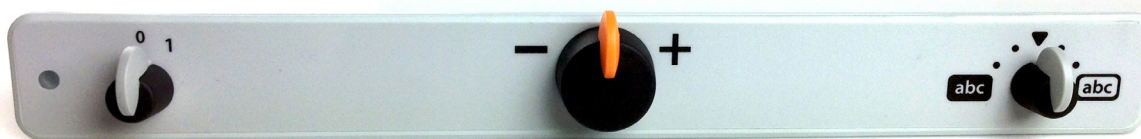

Plug & play - kytke ja käytä

Laita MagniLink Vision Basic HD pistorasiaan ja kytke virta päälle, niin voit saman tien alkaa käyttää suurennuslaitettasi.

Helppo kenelle tahansa

MagniLink Vision Basic HD on erittäin helppokäyttöinen, minkä vuoksi erityisesti ikääntyneet suosivat sitä.

Säätönupit erottuvat tuntoaistin avulla, ja ne sijaitsevat ergonomisesti näytön alareunassa. Korkealaatuinen näyttö on mukautettu heikkonäköisille, joten kuva on kirkas ja siinä on hyvä kontrasti ja värintoisto. Näytön mattapinta estää häiritsevät heijastukset. Näytön koon voi valita kahdesta vaihtoehdosta: 18,5 ja 23 tuumaa.

Vakaa lukupöytä

Korkealaatuisessa lukupöydässä on erilliset vastuslukitukset X- ja Y-akselilla. Lukitusten avulla lukupöydän vastus voidaan säätää voimakkaammaksi, kun lukupöytää liikutetaan sivulle tai eteen/taakse. Niiden avulla lukupöytä voidaan myös lukita paikoilleen kuljetuksen ajaksi.

Kuvan laatu ja laitteen suunnittelu

Lukukamerassa on välkkymätön ja vakaa kuva, hyvä kontrasti ja selkeät värit.

MagniLink Vision Basic HD on arvostetulla Red Dot Awardilla palkitun MagniLink Vision mallin yksinkertaistettu versio, jonka ergonomisessa suunnittelussa on keskitytty erityisesti helppokäyttöisyyteen.